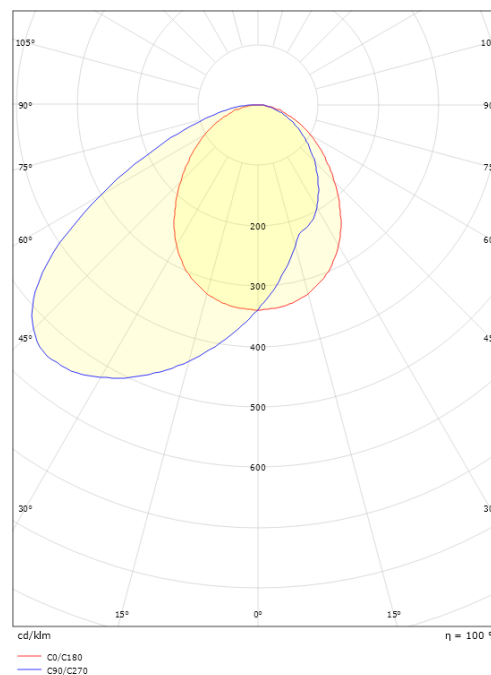

Capella IsoSafe Vit 60lm 4000K Ra>80 Bakkantsdimmer

Enummer: 7473475
EAN: 7021989120322
SG nummer: 912032

Elektrisk

Systemeffekt: 2W
Spänning: 220-240V

Belysningslösning

Ljuskälla: LED
Lumen output: 60lm
Armaturljusflöde: 30 lm/W
Färgtemperatur: 4000K
Färgtolkningsindex (CRI/Ra): Ra>80
MacAdams faktor: SDCM: 3
Brinntid: L80/B50>50.000
Ljusuttag: Direkt/Asymmetrisk

Drivdon/Dimming

Typ: Bakkantsdimmer

Skydd

Isoleringsklass: Klass II

Energi och godkännanden

Innehåller en ljuskälla med energiklass: F
Breeam: Uppfyller Hea 01 för flimmerfritt ljus

Material och finish

Material: Aluminium
Färg: Vit (RAL 9003)

Montering/anslutning

Montering: Infäld, Interiör
Anslutning: Skruvlös kopplingsplint

Mått

Längd (mm) L: 90
Bredd (mm) W: 90
Höjd (mm) H: 90
Djup (D): 50
Håldiameter (mm): 83
Vikt (kg) brutto/netto: 0.294 / 0.245

Förpackning

Förpackning mått (mm): 110 x 105 x 80

7 0 2 1 9 8 9 1 2 0 3 2 2