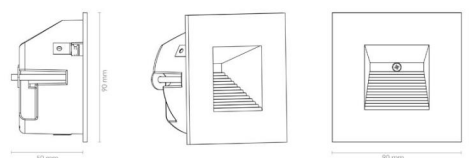

Montering/anslutning

Montering: Infäld, Interiör
 Anslutning: Skruvlös kopplingsplint

Mått

Längd (mm) L: 90
 Bredd (mm) W: 90
 Höjd (mm) H: 90
 Djup (D): 50
 Håldiameter (mm): 83
 Vikt (kg) brutto/netto: 0.294 / 0.245

Förpackning

Förpackning mått (mm): 110 x 105 x 80

7 0 2 1 9 8 9 1 2 0 3 2 2