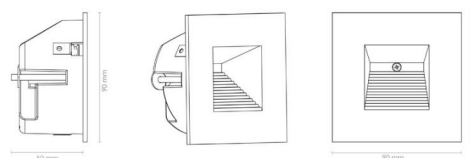

Montering/anslutning

Montering: Infäld, Interiör
 Anslutning: Skruvlös kopplingsplint

Mått

Längd (mm) L: 90
 Bredd (mm) W: 90
 Höjd (mm) H: 90
 Djup (D): 50
 Håldiameter (mm): 83
 Vikt (kg) brutto/netto: 0.294 / 0.245

Förpackning

Förpackning mått (mm): 110 x 105 x 80

7 0 2 1 9 8 9 1 2 0 3 3 9