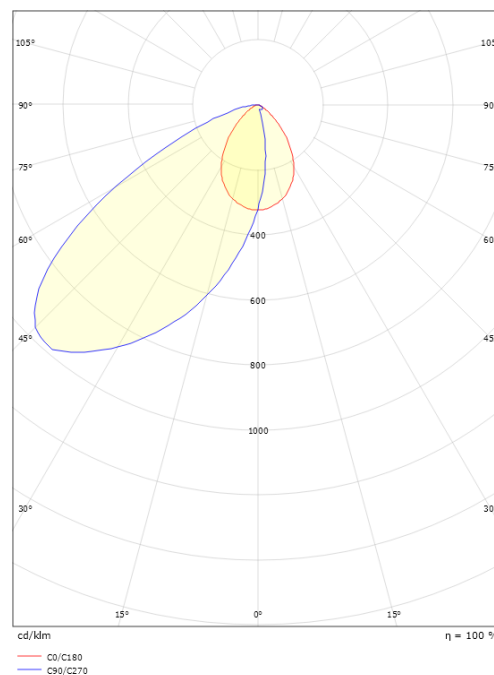

Capella IsoSafe Svart 25lm 2700K Ra>80 Bakkantsdimmer

Enummer: 7473476
EAN: 7021989120339
SG nummer: 912033

Elektrisk

Systemeffekt: 2W
Spänning: 220-240V

Belysningslösning

Ljuskälla: LED
Lumen output: 25lm
Armaturljusflöde: 13 lm/W
Färgtemperatur: 2700K
Färgtolkningsindex (CRI/Ra): Ra>80
MacAdams faktor: SDCM: 3
Brinntid: L80/B50>50.000
Ljusuttag: Direkt/Asymmetrisk

Drivdon/Dimming

Typ: Bakkantsdimmer

Skydd

Isoleringsklass: Klass II

Energi och godkännanden

Innehåller en ljuskälla med energiklass: G
Breeam: Uppfyller Hea 01 för flimmerfritt ljus

Material och finish

Material: Aluminium
Färg: Svart (RAL 9004)

Montering/anslutning

Montering: Infäld, Interiör
Anslutning: Skruvlös kopplingsplint

Mått

Längd (mm) L: 90
Bredd (mm) W: 90
Höjd (mm) H: 90
Djup (D): 50
Håldiameter (mm): 83
Vikt (kg) brutto/netto: 0.294 / 0.245

Förpackning

Förpackning mått (mm): 110 x 105 x 80

7 0 2 1 9 8 9 1 2 0 3 3 9