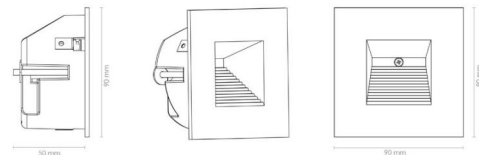

### Montering/anslutning

Montering: Infäld, Interiör  
 Anslutning: Skruvlös kopplingsplint

### Mått

Längd (mm) L: 90  
 Bredd (mm) W: 90  
 Höjd (mm) H: 90  
 Djup (D): 50  
 Håldiameter (mm): 83  
 Vikt (kg) brutto/netto: 0.294 / 0.245

### Förpackning

Förpackning mått (mm): 110 x 105 x 80

7 0 2 1 9 8 9 1 2 0 3 9 1