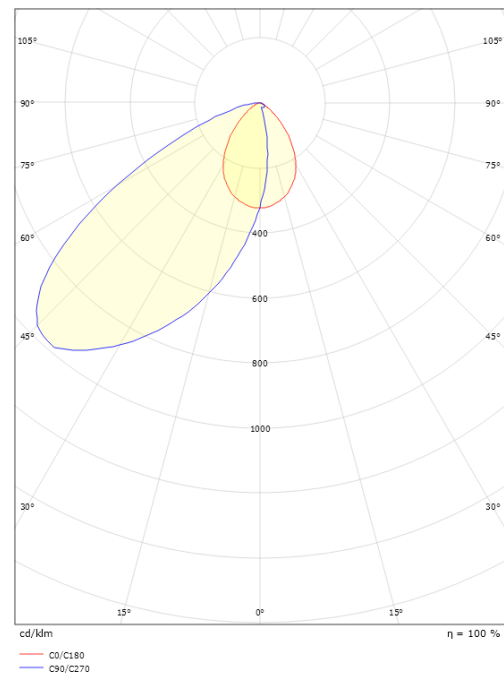

Capella IsoSafe Svart 25lm 4000K Ra>80 Bakkantsdimmer

Enummer: 7473478
EAN: 7021989120391
SG nummer: 912039

Elektrisk

Systemeffekt: 2W
Spänning: 220-240V

Belysningslösning

Ljuskälla: LED
Lumen output: 25lm
Armaturljusflöde: 13 lm/W
Färgtemperatur: 4000K
Färgtolkningsindex (CRI/Ra): Ra>80
MacAdams faktor: SDCM: 3
Brinntid: L80/B50>50.000
Ljusuttag: Direkt/Asymmetrisk

Drivdon/Dimming

Typ: Bakkantsdimmer

Skydd

Isoleringsklass: Klass II

Energi och godkännanden

Innehåller en ljuskälla med energiklass: F
Breeam: Uppfyller Hea 01 för flimmerfritt ljus

Material och finish

Material: Aluminium
Färg: Svart (RAL 9004)

Montering/anslutning

Montering: Infäld, Interiör
Anslutning: Skruvlös kopplingsplint

Mått

Längd (mm) L: 90
Bredd (mm) W: 90
Höjd (mm) H: 90
Djup (D): 50
Håldiameter (mm): 83
Vikt (kg) brutto/netto: 0.294 / 0.245

Förpackning

Förpackning mått (mm): 110 x 105 x 80

7 0 2 1 9 8 9 1 2 0 3 9 1