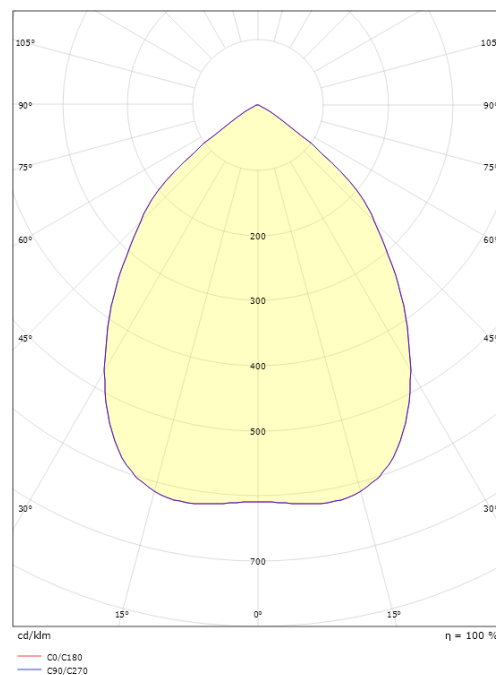

Montering/anslutning

Montering: Utanpåliggande, Interiör
 Anslutning: Skruvlös kopplingsplint

Mått

Höjd (mm) H: 108
 Diameter (mm) D: 290
 Vikt (kg) brutto/netto: 2.28 / 1.91

Förpackning

Förpackning mått (mm): 298 x 298 x 130

7 0 2 1 9 8 9 1 1 2 6 9