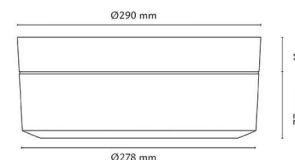

Montering/anslutning

Montering: Utanpåliggande, Interiör
 Anslutning: Skruvlös kopplingsplint

Mått

Höjd (mm) H: 108
 Diameter (mm) D: 290
 Vikt (kg) brutto/netto: 2.28 / 1.91

Förpackning

Förpackning mått (mm): 298 x 298 x 130