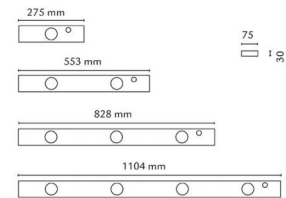

Material och finish

Material: Stål
 Färg: Vit (RAL 9003)
 Avskärmning material: Akryl (PMMA)

Montering/anslutning

Montering: Utanpåliggande, Interiör
 Anslutning: 4-polig skruvlös kopplingsplint med 4x2,5 mm² genomgående ledningar

Mått

Längd (mm) L: 553
 Bredd (mm) W: 75
 Höjd (mm) H: 30
 Vikt (kg) brutto/netto: 1.464 / 1.22

Förpackning

Förpackning mått (mm): 560 x 80 x 40

7 0 2 1 9 8 3 9 1 0 5 2 3