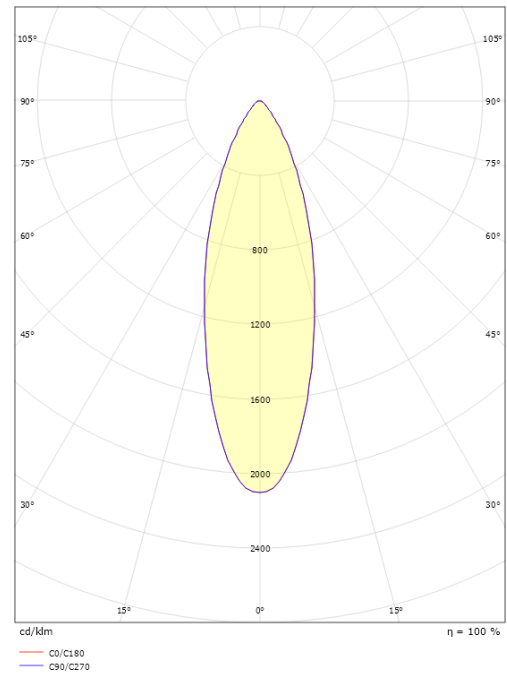

Mått

Längd (mm) L: 553
 Bredd (mm) W: 75
 Höjd (mm) H: 30
 Vikt (kg) brutto/netto: 1.464 / 1.22

Förpackning

Förpackning mått (mm): 560 x 80 x 40

7 0 2 1 9 8 3 9 1 0 5 2 3