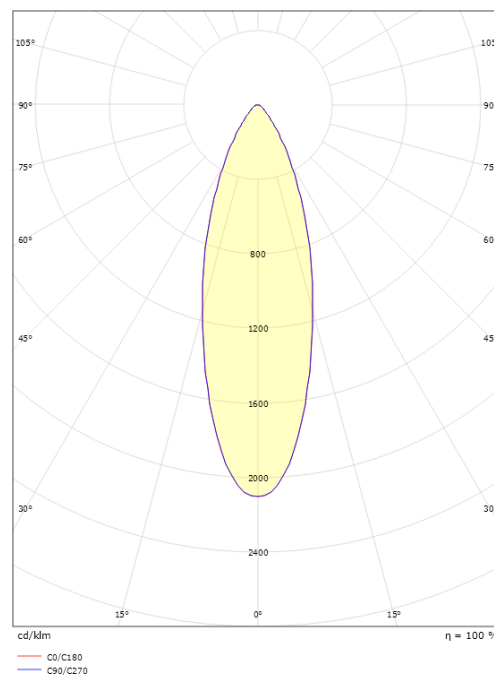

Chef Vit 1400lm 2700K Ra>90 Bakkantsdimmer

Enummer: 7503328
EAN: 7021983910547
SG nummer: 391054

Elektrisk

Watt: 4x5W
Systemeffekt: 20W
Spänning: 220-240V

Belysningslösning

Ljuskälla: LED
Lumen output: 1400lm
Armaturljusflöde: 70 lm/W
Färgtemperatur: 2700K
Färgtolkningsindex (CRI/Ra): Ra>90
MacAdams faktor: SDCM: 2
Brinntid: L70/B50>50.000
Ljusuttag: Direkt
Optik: Lins
UGR: UGR<16

Drivdon/Dimming

Typ: Bakkantsdimmer

Skydd

Isoleringsklass: Klass II

Energi och godkännanden

Innehåller en ljuskälla med energiklass: G
Breeam: Uppfyller Hea 01 för flimmerfritt ljus
Byggvarubedömning: Ja

Material och finish

Material: Stål
Färg: Vit (RAL 9003)
Avskärmning material: Akryl (PMMA)

Montering/anslutning

Montering: Utanpåliggande, Interiör
Anslutning: 4-polig skruvlös kopplingsplint med 4x2,5 mm2 genomgående ledningar

Mått

Längd (mm) L: 1104
Bredd (mm) W: 75
Höjd (mm) H: 30
Vikt (kg) brutto/netto: 2.988 / 2.49

Förpackning

Förpackning mått (mm): 1115 x 80 x 40

7 0 2 1 9 8 3 9 1 0 5 4 7