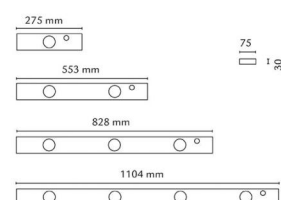

### Montering/anslutning

Montering: Utanpåliggande, Interiör  
 Anslutning: 4-polig skruvlös kopplingsplint med 4x2,5 mm2 genomgående ledningar

### Mått

Längd (mm) L: 1104  
 Bredd (mm) W: 75  
 Höjd (mm) H: 30  
 Vikt (kg) brutto/netto: 2.988 / 2.49

### Förpackning

Förpackning mått (mm): 1115 x 80 x 40

7 0 2 1 9 8 3 9 1 0 5 4 7