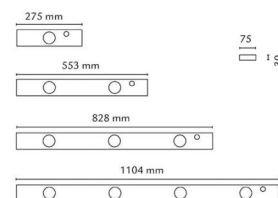

Montering/anslutning

Montering: Utanpåliggande, Interiör
 Anslutning: Skruvlös kopplingsplint

Mått

Längd (mm) L: 275
 Bredd (mm) W: 75
 Höjd (mm) H: 30
 Vikt (kg) brutto/netto: 0.732 / 0.61

Förpackning

Förpackning mått (mm): 290 x 80 x 40