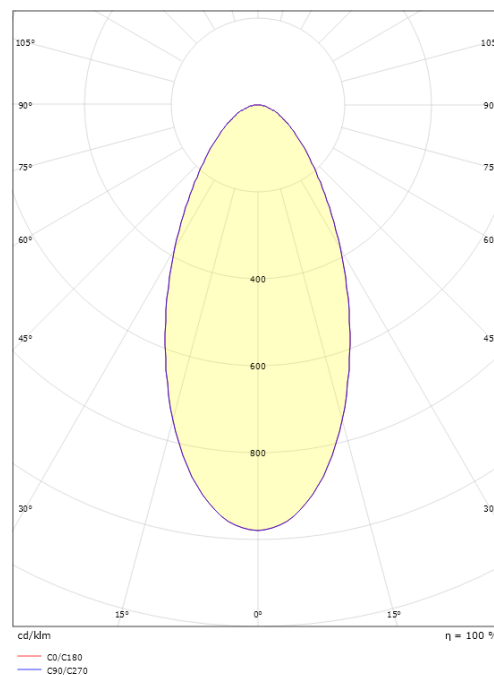

Montering/anslutning

Montering: Utanpåliggande, Interiör
 Anslutning: Skruvlös kopplingsplint

Mått

Längd (mm) L: 275
 Bredd (mm) W: 75
 Höjd (mm) H: 30
 Vikt (kg) brutto/netto: 0.732 / 0.61

Förpackning

Förpackning mått (mm): 290 x 80 x 40

7 0 2 1 9 8 3 9 1 0 6 1 5