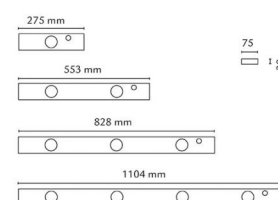

Montering/anslutning

Montering: Utanpåliggande, Interiör
 Anslutning: Skruvlös kopplingsplint

Mått

Längd (mm) L: 553
 Bredd (mm) W: 75
 Höjd (mm) H: 30
 Vikt (kg) brutto/netto: 1.464 / 1.22

Förpackning

Förpackning mått (mm): 560 x 80 x 40