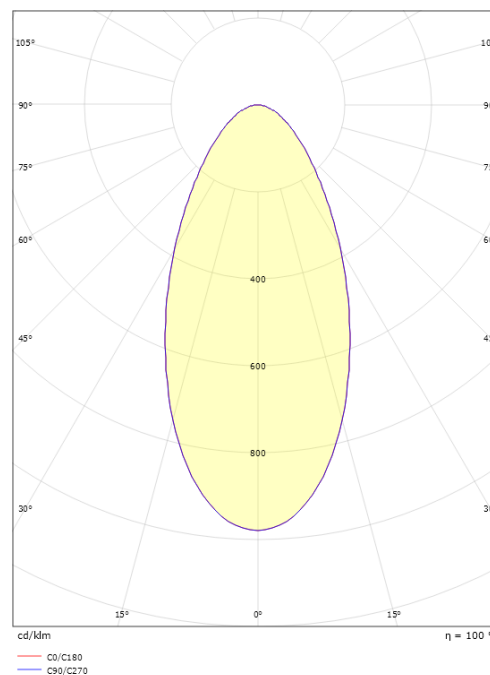

Montering/anslutning

Montering: Utanpåliggande, Interiör
 Anslutning: Skruvlös kopplingsplint

Mått

Längd (mm) L: 553
 Bredd (mm) W: 75
 Höjd (mm) H: 30
 Vikt (kg) brutto/netto: 1.464 / 1.22

Förpackning

Förpackning mått (mm): 560 x 80 x 40

7 0 2 1 9 8 3 9 1 0 6 2 2