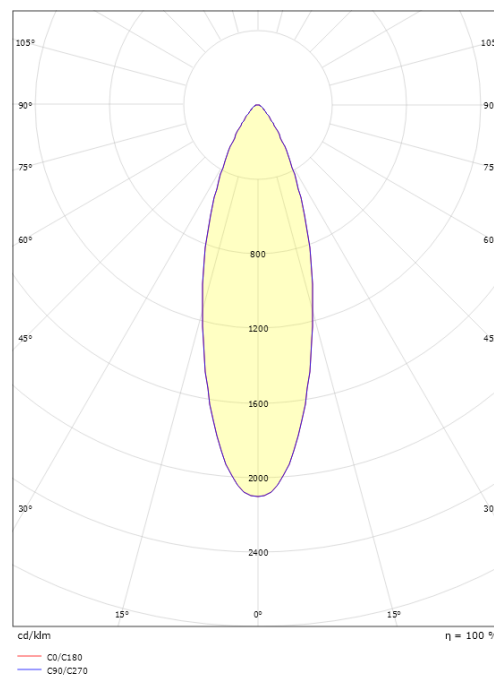

Chef Vit 360lm 3000K Ra>90 Bakkantsdimmer

Enummer: 7509314
EAN: 7021983910554
SG nummer: 391055

Elektrisk

Systemeffekt: 5W
Spänning: 220-240V

Belysningslösning

Ljuskälla: LED
Lumen output: 360lm
Armaturljusflöde: 72 lm/W
Färgtemperatur: 3000K
Färgtolkningsindex (CRI/Ra): Ra>90
MacAdams faktor: SDCM: 2
Ljusuttag: Direkt
Optik: Lins

Drivdon/Dimming

Typ: Bakkantsdimmer

Skydd

Isoleringsklass: Klass II

Energi och godkännanden

Innehåller en ljuskälla med energiklass: G

Material och finish

Material: Stål
Färg: Vit (RAL 9003)
Avskärmning material: Akryl (PMMA)

Montering/anslutning

Montering: Utanpåliggande, Interiör
Anslutning: Skruvlös kopplingsplint

Mått

Längd (mm) L: 275
Bredd (mm) W: 75
Höjd (mm) H: 30
Vikt (kg) brutto/netto: 0.61 / 0.56

Förpackning

Förpackning mått (mm): 80 x 40 x 290

7 0 2 1 9 8 3 9 1 0 5 5 4