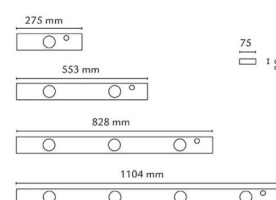

### Montering/anslutning

Montering: Utanpåliggande, Interiör  
 Anslutning: Skruvlös kopplingsplint

### Mått

Längd (mm) L: 275  
 Bredd (mm) W: 75  
 Höjd (mm) H: 30  
 Vikt (kg) brutto/netto: 0.61 / 0.56

### Förpackning

Förpackning mått (mm): 80 x 40 x 290

7 0 2 1 9 8 3 9 1 0 5 5 4