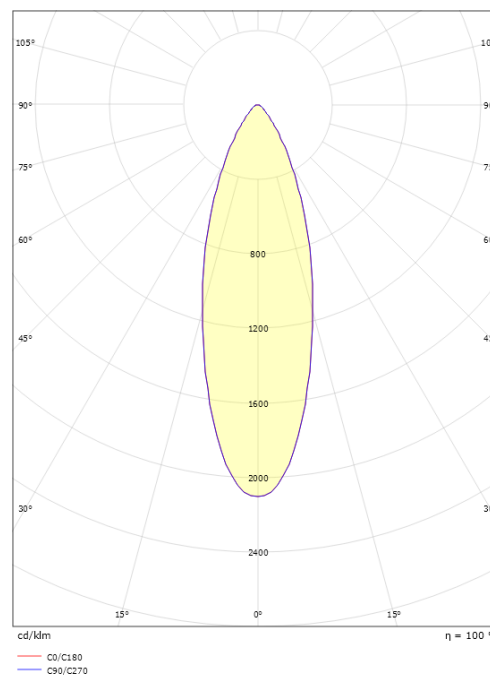

Chef Vit 720lm 3000K Ra>90 Bakkantsdimmer

Enummer: 7509315
EAN: 7021983910561
SG nummer: 391056

Elektrisk

Watt: 2x5W
Systemeffekt: 10W
Spänning: 220-240V

Belysningslösning

Ljuskälla: LED
Lumen output: 720lm
Armaturljusflöde: 72 lm/W
Färgtemperatur: 3000K
Färgtolkningsindex (CRI/Ra): Ra>90
MacAdams faktor: SDCM: 2
Ljusuttag: Direkt
Optik: Lins

Drivdon/Dimming

Typ: Bakkantsdimmer

Skydd

Isoleringsklass: Klass II

Energi och godkännanden

Innehåller en ljuskälla med energiklass: G

Material och finish

Material: Stål
Färg: Vit (RAL 9003)
Avskärmning material: Akryl (PMMA)

Montering/anslutning

Montering: Utanpåliggande, Interiör
Anslutning: 4-polig skruvlös kopplingsplint med 4x2,5 mm² genomgående ledningar

Mått

Längd (mm) L: 553
Bredd (mm) W: 75
Höjd (mm) H: 30
Vikt (kg) brutto/netto: 1.22 / 1.21

Förpackning

Förpackning mått (mm): 80 x 40 x 565

7 0 2 1 9 8 3 9 1 0 5 6 1