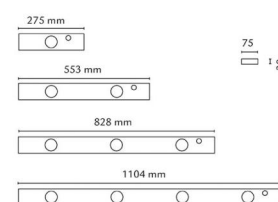

Montering/anslutning

Montering: Utanpåliggande, Interiör
 Anslutning: 4-polig skruvlös kopplingsplint med 4x2,5 mm² genomgående ledningar

Mått

Längd (mm) L: 553
 Bredd (mm) W: 75
 Höjd (mm) H: 30
 Vikt (kg) brutto/netto: 1.22 / 1.21

Förpackning

Förpackning mått (mm): 80 x 40 x 565

7 0 2 1 9 8 3 9 1 0 5 6 1