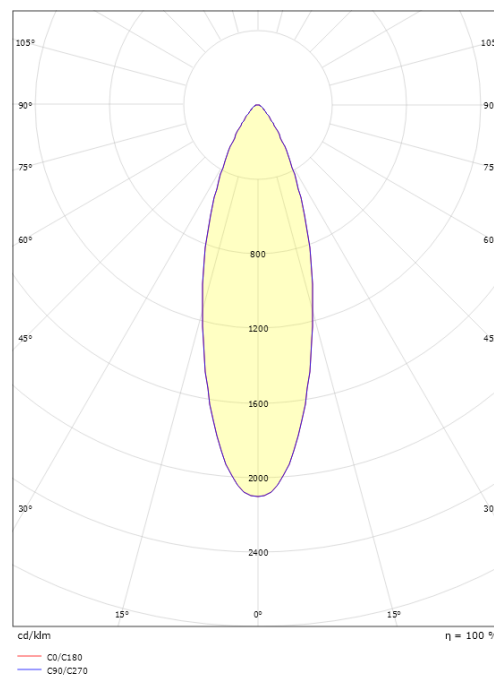

Montering/anslutning

Montering: Utanpåliggande, Interiör
 Anslutning: 4-polig skruvlös kopplingsplint med 4x2,5 mm² genomgående ledningar

Mått

Längd (mm) L: 828
 Bredd (mm) W: 75
 Höjd (mm) H: 30
 Vikt (kg) brutto/netto: 1.75 / 1.65

Förpackning

Förpackning mått (mm): 80 x 40 x 835

7 0 2 1 9 8 3 9 1 0 5 7 8