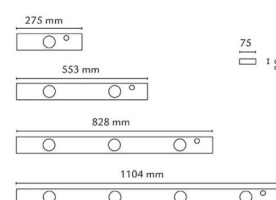

Montering/anslutning

Montering: Utanpåliggande, Interiör
 Anslutning: 4-polig skruvlös kopplingsplint med 4x2,5 mm² genomgående ledningar

Mått

Längd (mm) L: 828
 Bredd (mm) W: 75
 Höjd (mm) H: 30
 Vikt (kg) brutto/netto: 1.75 / 1.65

Förpackning

Förpackning mått (mm): 80 x 40 x 835

7 0 2 1 9 8 3 9 1 0 5 7 8