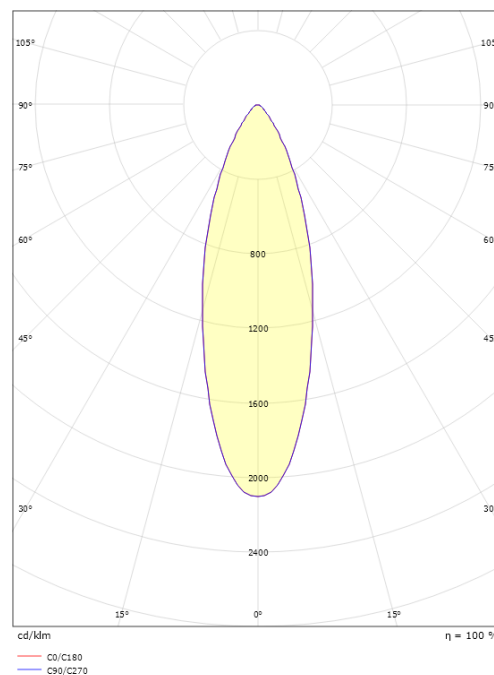

Chef Vit 1440lm 3000K Ra>90 Bakkantsdimmer

Enummer: 7509317
EAN: 7021983910585
SG nummer: 391058

Elektrisk

Watt: 4x5W
Systemeffekt: 20W
Spänning: 220-240V

Belysningslösning

Ljuskälla: LED
Lumen output: 1440lm
Armaturljusflöde: 72 lm/W
Färgtemperatur: 3000K
Färgtolkningsindex (CRI/Ra): Ra>90
MacAdams faktor: SDCM: 2
Ljusuttag: Direkt
Optik: Lins

Drivdon/Dimming

Typ: Bakkantsdimmer

Skydd

Isoleringsklass: Klass II

Energi och godkännanden

Innehåller en ljuskälla med energiklass: G

Material och finish

Material: Stål
Färg: Vit (RAL 9003)
Avskärmning material: Akryl (PMMA)

Montering/anslutning

Montering: Utanpåliggande, Interiör
Anslutning: 4-polig skruvlös kopplingsplint med 4x2,5 mm² genomgående ledningar

Mått

Längd (mm) L: 1104
Bredd (mm) W: 75
Höjd (mm) H: 30
Vikt (kg) brutto/netto: 2.49 / 2.33

Förpackning

Förpackning mått (mm): 80 x 40 x 1115

7 0 2 1 9 8 3 9 1 0 5 8 5