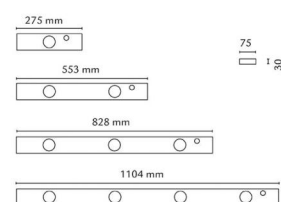

### Montering/anslutning

Montering: Utanpåliggande, Interiör  
 Anslutning: 4-polig skruvlös kopplingsplint med 4x2,5 mm<sup>2</sup> genomgående ledningar

### Mått

Längd (mm) L: 1104  
 Bredd (mm) W: 75  
 Höjd (mm) H: 30  
 Vikt (kg) brutto/netto: 2.49 / 2.33

### Förpackning

Förpackning mått (mm): 80 x 40 x 1115

7 0 2 1 9 8 3 9 1 0 5 8 5