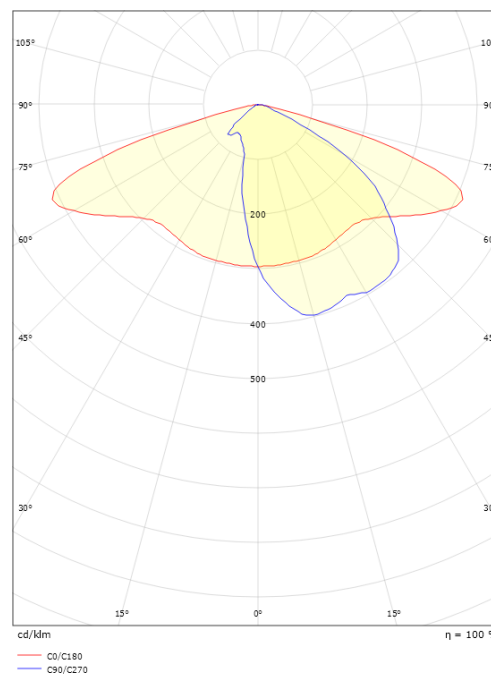

CircLED Multi Grå Lens 3, Klass II Topp 5820lm 4000K Ra>70 Ej dimbar

Enummer: 7748374
EAN: 5703821176903
SG nummer: 8246094128

Elektrisk

Systemeffekt: 42W
Spänning: 220-240V
Max. armaturer per brytare: B10: 7, B16: 12, C10: 11, C16: 19

Belysningslösning

Ljuskälla: LED
Lumen output: 5820lm
Armaturljusflöde: 139 lm/W
Färgtemperatur: 4000K
Färgtolkningsindex (CRI/Ra): Ra>70
MacAdams faktor: SDCM: 3
Brinntid: L80/B10>100.000
Ljusuttag: Multilins
Optik: Lins III
Stroboskopiskt flimmer (SVM): 0.1
Stroboskopiskt flimmer (SVM): 0.1

Drivdon/Dimming

Typ: Ej dimbar

Skydd

Isoleringsklass: Klass II

Energi och godkännanden

Innehåller en ljuskälla med energiklass: C
Uppfyller Hea 01 för flimmerfritt ljus

Material och finish

Material: Formgjuten aluminium
Färg: Grå (struktur 2150 sobel)
Avskärmning material: Härdat glas

Montering/anslutning

Montering: Stolpe - topp (Ø60mm), Utomhus
Kabel: Kabel 2x1mm² 10m
Projicerad yta mot vind: 0,0415m² - Max 6,2 kg

Mått

Längd (mm) L: 460
Bredd (mm) W: 390
Höjd (mm) H: 185
Vikt (kg) brutto/netto: 9,2 / 9

Förpackning

Förpackning mått (mm): 460 x 390 x 185

5 7 0 3 8 2 1 1 7 6 9 0 3