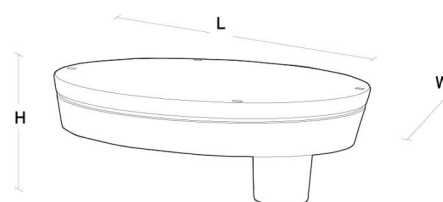

CircLED Multi Grå Lens 3, Klass II Topp 5820lm 4000K Ra>70 Ej dimbar

Enummer: 7748374
EAN: 5703821176903
SG nummer: 8246094128

Elektrisk

Systemeffekt: 42W
Spänning: 220-240V
Max. armaturer per brytare: B10: 7, B16: 12, C10: 11, C16: 19

Belysningslösning

Ljuskälla: LED
Lumen output: 5820lm
Armaturljusflöde: 139 lm/W
Färgtemperatur: 4000K
Färgtolkningsindex (CRI/Ra): Ra>70
MacAdams faktor: SDCM: 3
Brinntid: L80/B10>100.000
Ljusuttag: Multilins
Optik: Lins III
Stroboskopiskt flimmer (SVM): 0.1
Stroboskopiskt flimmer (SVM): 0.1

Drivdon/Dimming

Typ: Ej dimbar

Skydd

Isoleringsklass: Klass II

Energi och godkännanden

Innehåller en ljuskälla med energiklass: C
Uppfyller Hea 01 för flimmerfritt ljus

Material och finish

Material: Formgjuten aluminium
Färg: Grå (struktur 2150 sobel)
Avskärmning material: Härdat glas

Montering/anslutning

Montering: Stolpe - topp (Ø60mm), Utomhus
Kabel: Kabel 2x1mm² 10m
Projicerad yta mot vind: 0,0415m² - Max 6,2 kg

Mått

Längd (mm) L: 460
Bredd (mm) W: 390
Höjd (mm) H: 185
Vikt (kg) brutto/netto: 9,2 / 9

Förpackning

Förpackning mått (mm): 460 x 390 x 185

5 7 0 3 8 2 1 1 7 6 9 0 3