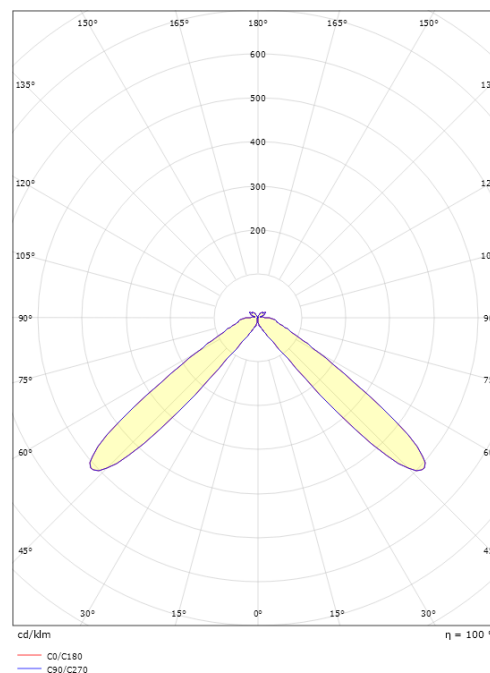

CircLED Pollare Svart Soft 740lm 3000K Ra 98 Ej dimbar

Enummer: 7748228
EAN: 5703821168670
SG nummer: 8246087067

Elektrisk

Systemeffekt: 16W
Spänning: 220-240V
Max. armaturer per brytare: B10: 32, B16: 50, C10: 52, C16: 85

Belysningslösning

Ljuskälla: LED
Lumen output: 740lm
Armaturljusflöde: 46 lm/W
Färgtemperatur: 3000K
Färgtolkningsindex (CRI/Ra): Ra 98
MacAdams faktor: SDCM: 2
Brinntid: L80/B10>100.000
Ljusuttag: Indirekt

Drivdon/Dimming

Typ: Ej dimbar

Skydd

Isoleringsklass: Klass II

Energi och godkännanden

Innehåller en ljuskälla med energiklass: F
Breeam: Uppfyller Hea 01 för flimmerfritt ljus
Byggvarubedömning: Ja

Material och finish

Material: Formgjuten aluminium
Färg: Svart (glans 20)
Avskärmning material: Polykarbonat (PC)

Montering/anslutning

Montering: På fasta ytor eller jordankare, Utomhus

Mått

Höjd (mm) H: 900
Diameter (mm) D: 220
Vikt (kg) brutto/netto: 10.4 / 10

Förpackning

Förpackning mått (mm): 965 x 265 x 282

5 7 0 3 8 2 1 1 6 8 6 7 0