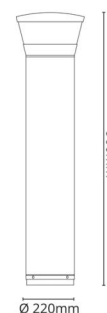

Material: Formgjuten aluminium
 Färg: Svart (glans 20)
 Avskärmning material: Polykarbonat (PC)

Montering/anslutning

Montering: På fasta ytor eller jordankare, Utomhus

Mått

Höjd (mm) H: 900
 Diameter (mm) D: 220
 Vikt (kg) brutto/netto: 10.4 / 10

Förpackning

Förpackning mått (mm): 965 x 265 x 282

5 7 0 3 8 2 1 1 6 8 6 7 0