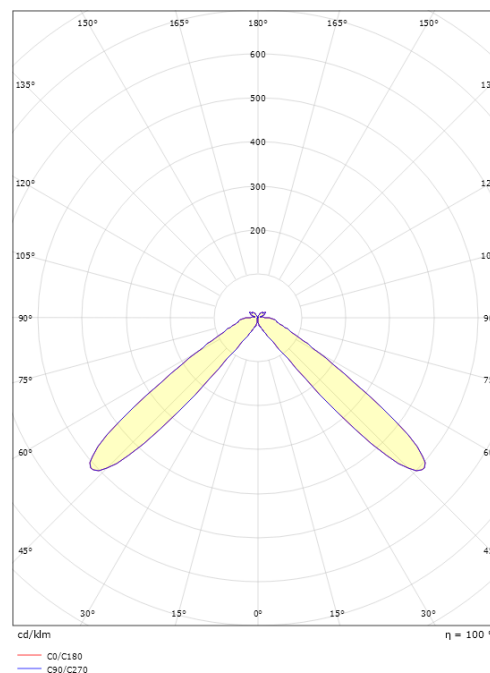

CircLED Pollare Svart Soft 770lm 4000K Ra 98 Ej dimbar

Enummer: 7748229
EAN: 5703821176491
SG nummer: 8246093857

Elektrisk

Systemeffekt: 16W
Spänning: 220-240V
Max. armaturer per brytare: B10: 32, B16: 50, C10: 52, C16: 85

Belysningslösning

Ljuskälla: LED
Lumen output: 770lm
Armaturljusflöde: 48 lm/W
Färgtemperatur: 4000K
Färgtolkningsindex (CRI/Ra): Ra 98
MacAdams faktor: SDCM: 2
Brinntid: L80/B10>100.000
Ljusuttag: Indirekt

Drivdon/Dimming

Typ: Ej dimbar

Skydd

Isoleringsklass: Klass II

Energi och godkännanden

Innehåller en ljuskälla med energiklass: F
Breeam: Uppfyller Hea 01 för flimmerfritt ljus
Byggvarubedömning: Ja

Material och finish

Material: Formgjuten aluminium
Färg: Svart (glans 20)
Avskärmning material: Polykarbonat (PC)

Montering/anslutning

Montering: På fasta ytor eller jordankare, Utomhus

Mått

Höjd (mm) H: 900
Diameter (mm) D: 220
Vikt (kg) brutto/netto: 10.4 / 10

Förpackning

Förpackning mått (mm): 965 x 265 x 282

5 7 0 3 8 2 1 1 7 6 4 9 1