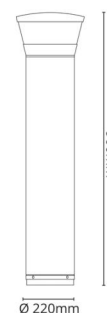

### Mått

Höjd (mm) H: 900  
 Diameter (mm) D: 220  
 Vikt (kg) brutto/netto: 10.4 / 10

### Förpackning

Förpackning mått (mm): 965 x 265 x 282

5 7 0 3 8 2 1 1 7 6 4 9 1