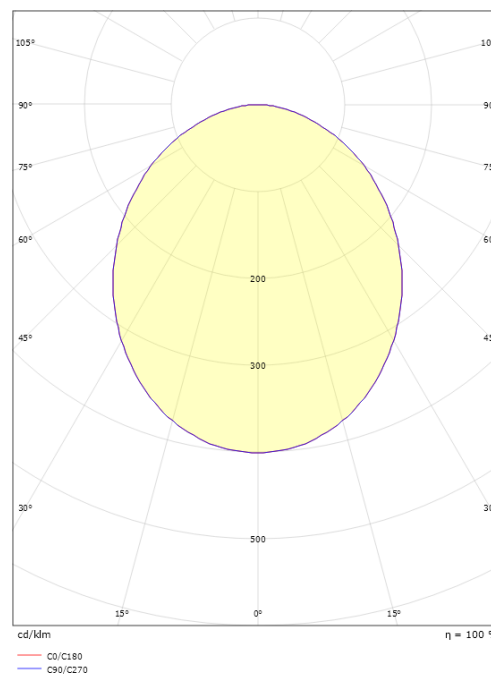

Montering/anslutning

Montering: Upphängd, Interiör
Anslutning: Skruvlös kopplingsplint

Mått

Längd (mm) L: 550
Bredd (mm) W: 550
Höjd (mm) H: 55
Vikt (kg) brutto/netto: 6.5 / 5.519

Förpackning

Förpackning mått (mm): 580 x 570 x 83

7 0 2 1 9 8 2 1 4 0 2 1 1