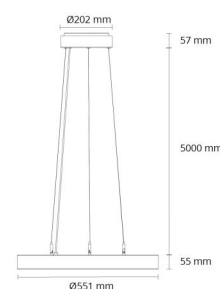

Montering/anslutning

Montering: Upphängd, Interiör
Anslutning: Skruvlös kopplingsplint

Mått

Längd (mm) L: 550
Bredd (mm) W: 550
Höjd (mm) H: 55
Vikt (kg) brutto/netto: 6.5 / 5.519

Förpackning

Förpackning mått (mm): 580 x 570 x 83

7 0 2 1 9 8 2 1 4 0 2 1 1