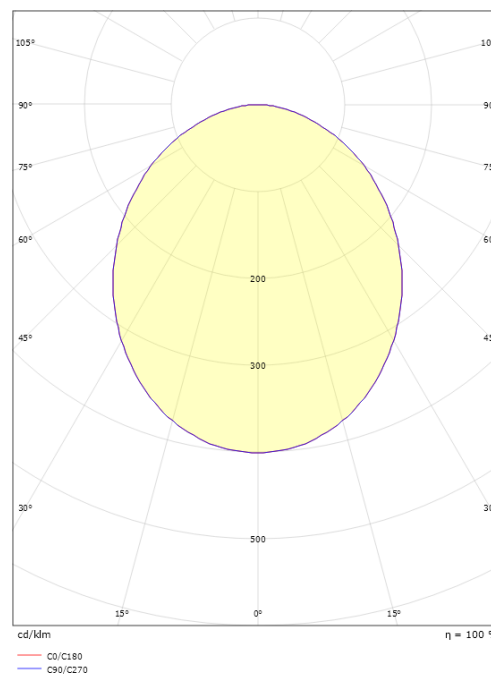

Circulus Maxi Pendel

Circulus Maxi Pendel Vit 3060lm 3000K Ra>80 DALI / Push Dim

Enummer: 7506187
EAN: 7021982140259
SG nummer: 214025

Elektrisk

Systemeffekt: 30W
Spänning: 220-240V
Max. armaturer per brytare: B10: 31, B16: 50, C10: 52, C16: 85

Belysningslösning

Ljuskälla: LED
Lumen output: 3060lm
Armaturljusflöde: 102 lm/W
Färgtemperatur: 3000K
Färgtolkningsindex (CRI/Ra): Ra>80
MacAdams faktor: SDCM: 3
Brinntid: L70/B10>100.000
Ljusuttag: Direkt
Optik: Opal
Ljusspridning: 100°

Drivdon/Dimming

Typ: DALI / Push Dim

Skydd

Isoleringsklass: Klass I

Energi och godkännanden

Innehåller en ljuskälla med energiklass: E
Breeam: Uppfyller Hea 01 för flimmerfritt ljus

Material och finish

Material: Stål
Färg: Vit (RAL 9003)
Avskärmning material: Akryl (PMMA)

Montering/anslutning

Montering: Upphängd, Interiör
Anslutning: Skruvlös kopplingsplint

Mått

Längd (mm) L: 550
Bredd (mm) W: 550
Höjd (mm) H: 55
Vikt (kg) brutto/netto: 6.5 / 5.519

Förpackning

Förpackning mått (mm): 580 x 570 x 83

7 0 2 1 9 8 2 1 4 0 2 5 9