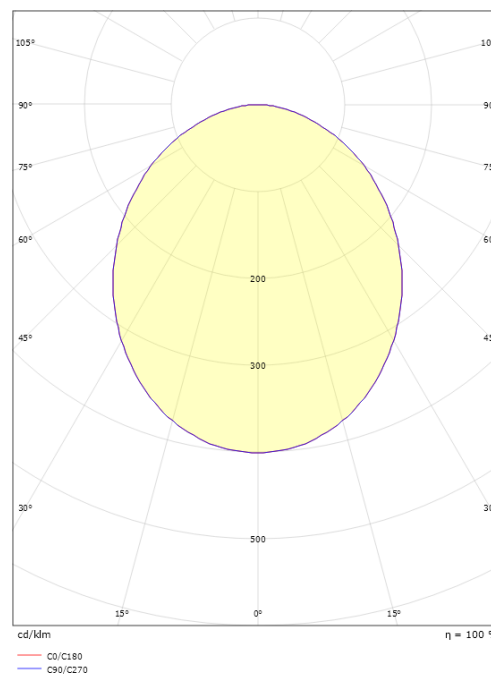

Circulus Maxi Pendel

Circulus Maxi Pendel Vit 3410lm 4000K Ra>80 DALI / Push Dim

Enummer: 7506189
EAN: 7021982140273
SG nummer: 214027

Elektrisk

Systemeffekt: 30W
Spänning: 220-240V
Max. armaturer per brytare: B10: 31, B16: 50, C10: 52, C16: 85

Montering/anslutning

Montering: Upphängd, Interiör
Anslutning: Skruvlös kopplingsplint

Mått

Längd (mm) L: 550
Bredd (mm) W: 550
Höjd (mm) H: 55
Vikt (kg) brutto/netto: 6.5 / 5.519

Förpackning

Förpackning mått (mm): 580 x 570 x 83

7 0 2 1 9 8 2 1 4 0 2 7 3