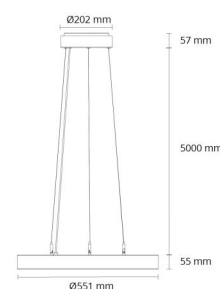

Montering/anslutning

Montering: Upphängd, Interiör
Anslutning: Skruvlös kopplingsplint

Mått

Längd (mm) L: 550
Bredd (mm) W: 550
Höjd (mm) H: 55
Vikt (kg) brutto/netto: 6.5 / 5.519

Förpackning

Förpackning mått (mm): 580 x 570 x 83