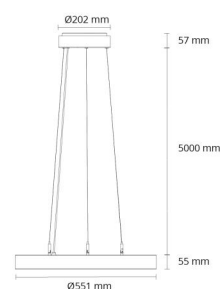

Montering/anslutning

Montering: Upphängd, Interiör
 Anslutning: Skruvlös kopplingsplint

Mått

Längd (mm) L: 550
 Bredd (mm) W: 550
 Höjd (mm) H: 55
 Vikt (kg) brutto/netto: 6.5 / 5.519

Förpackning

Förpackning mått (mm): 580 x 570 x 83

7 0 2 1 9 8 2 1 4 0 2 8 0