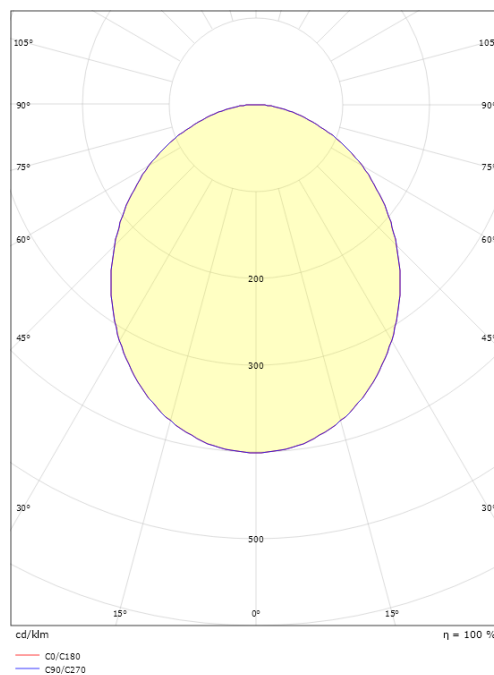

Circulus Maxi Pendel Svart 3150lm 4000K Ra>80 DALI / Push Dim

Enummer: 7506190
 EAN: 7021982140280
 SG nummer: 214028

Elektrisk

Systemeffekt: 30W
 Spänning: 220-240V
 Max. armaturer per brytare: B10: 31, B16: 50, C10: 52, C16: 85

Montering/anslutning

Montering: Upphängd, Interiör
 Anslutning: Skruvlös kopplingsplint

Mått

Längd (mm) L: 550
 Bredd (mm) W: 550
 Höjd (mm) H: 55
 Vikt (kg) brutto/netto: 6.5 / 5.519

Förpackning

Förpackning mått (mm): 580 x 570 x 83

7 0 2 1 9 8 2 1 4 0 2 8 0