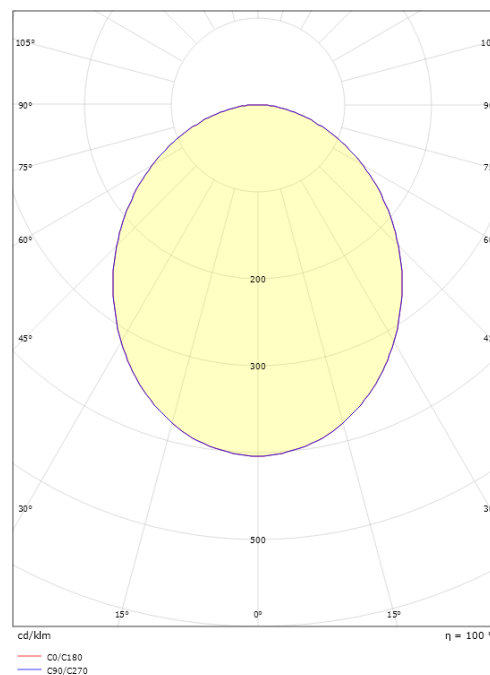

Circulus Maxi Vit 3120lm 3000K Ra>80 Bakkantsdimmer

Enummer: 7506171
EAN: 7021982140099
SG nummer: 214009

Elektrisk

Systemeffekt: 30W
Spänning: 220-240V
Max. armaturer per brytare: B10: 25, B16: 41, C10: 25, C16: 41

Belysningslösning

Ljuskälla: LED
Lumen output: 3120lm
Armaturljusflöde: 104 lm/W
Färgtemperatur: 3000K
Färgtolkningsindex (CRI/Ra): Ra>80
MacAdams faktor: SDCM: 3
Brinntid: L70/B10>100.000
Ljusuttag: Direkt
Optik: Opal
Ljusspridning: 100°

Drivdon/Dimming

Typ: Bakkantsdimmer

Skydd

Isoleringsklass: Klass II

Energi och godkännanden

Innehåller en ljuskälla med energiklass: E
Uppfyller Hea 01 för flimmerfritt ljus
Breeam: Ja
Byggvarubedömning: Ja

Material och finish

Material: Stål
Färg: Vit (RAL 9003)
Avskärmning material: Akryl (PMMA)

Montering/anslutning

Montering: Utanpåliggande, Interiör
Anslutning: Skruvlös kopplingsplint

Mått

Längd (mm) L: 550
Bredd (mm) W: 550
Höjd (mm) H: 55
Vikt (kg) brutto/netto: 5.616 / 3.83

Förpackning

Förpackning mått (mm): 560 x 560 x 65

7 0 2 1 9 8 2 1 4 0 0 9 9