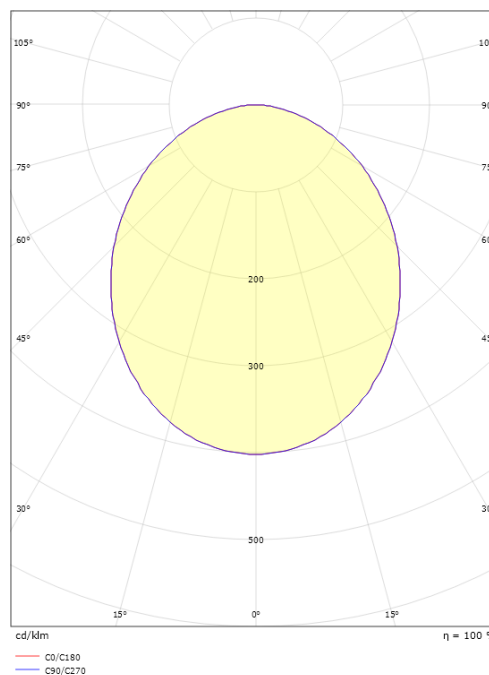

Förpackning

Förpackning mått (mm): 560 x 560 x 65

7 0 2 1 9 8 2 1 4 0 1 0 5