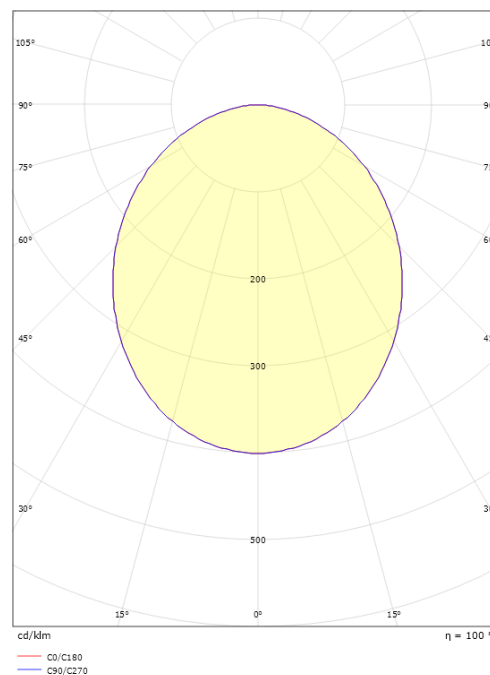

Circulus Maxi Svart 3210lm 4000K Ra>80 Bakkantsdimmer

Enummer: 7506174
EAN: 7021982140129
SG nummer: 214012

Elektrisk

Systemeffekt: 30W
Spänning: 220-240V
Max. armaturer per brytare: B10: 25, B16: 41, C10: 25, C16: 41

Belysningslösning

Ljuskälla: LED
Lumen output: 3210lm
Armaturljusflöde: 107 lm/W
Färgtemperatur: 4000K
Färgtolkningsindex (CRI/Ra): Ra>80
MacAdams faktor: SDCM: 3
Brinntid: L70/B10>100.000
Ljusuttag: Direkt
Optik: Opal

Drivdon/Dimming

Typ: Bakkantsdimmer

Skydd

Isoleringsklass: Klass II

Energi och godkännanden

Innehåller en ljuskälla med energiklass: D
Breeam: Uppfyller Hea 01 för flimmerfritt ljus
Byggvarubedömning: Ja

Material och finish

Material: Stål
Färg: Svart (RAL 9004)
Avskärmning material: Akryl (PMMA)

Montering/anslutning

Montering: Utanpåliggande, Interiör
Anslutning: Skruvlös kopplingsplint

Mått

Längd (mm) L: 550
Bredd (mm) W: 550
Höjd (mm) H: 55
Vikt (kg) brutto/netto: 5.616 / 3.83

Förpackning

Förpackning mått (mm): 560 x 560 x 65

7 0 2 1 9 8 2 1 4 0 1 2 9