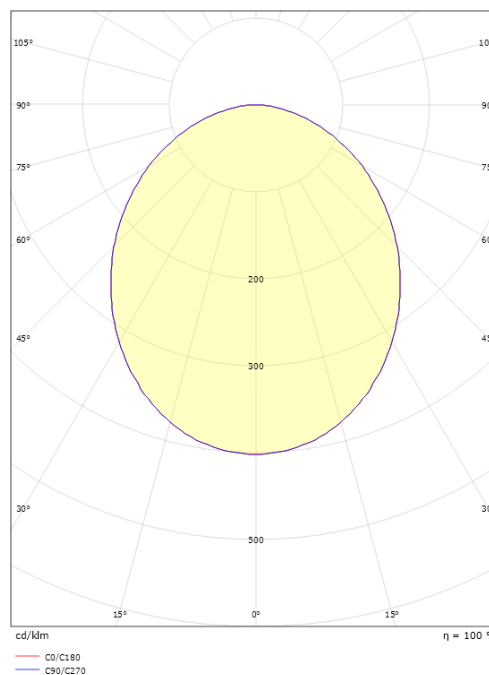

Förpackning

Förpackning mått (mm): 560 x 560 x 65

7 0 2 1 9 8 2 1 4 0 1 4 3