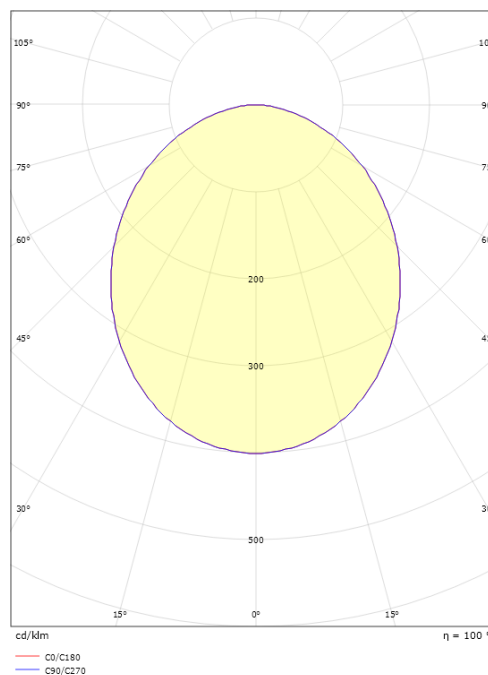

Circulus Maxi Svart 3210lm 4000K Ra>80 DALI / Push Dim

Enummer: 7506178
EAN: 7021982140167
SG nummer: 214016

Elektrisk

Systemeffekt: 30W
Spänning: 220-240V
Max. armaturer per brytare: B10: 31, B16: 50, C10: 52, C16: 85

Belysningslösning

Ljuskälla: LED
Lumen output: 3210lm
Armaturljusflöde: 107 lm/W
Färgtemperatur: 4000K
Färgtolkningsindex (CRI/Ra): Ra>80
MacAdams faktor: SDCM: 3
Brinntid: L70/B10>100.000
Ljusuttag: Direkt
Optik: Opal
Ljusspridning: 100°

Drivdon/Dimming

Typ: DALI / Push Dim

Skydd

Isoleringsklass: Klass II

Energi och godkännanden

Innehåller en ljuskälla med energiklass: D
Breeam: Uppfyller Hea 01 för flimmerfritt ljus
Byggvarubedömning: Ja

Material och finish

Material: Stål
Färg: Svart (RAL 9004)
Avskärmning material: Akryl (PMMA)

Montering/anslutning

Montering: Utanpåliggande, Interiör
Anslutning: Skruvlös kopplingsplint

Mått

Längd (mm) L: 550
Bredd (mm) W: 550
Höjd (mm) H: 55
Vikt (kg) brutto/netto: 5.616 / 3.83

Förpackning

Förpackning mått (mm): 560 x 560 x 65

7 0 2 1 9 8 2 1 4 0 1 6 7