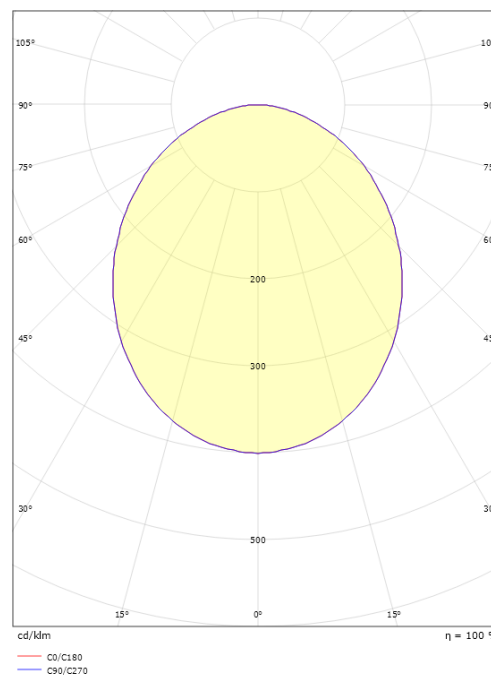

Circulus Maxi Vit 3480lm 4000K Ra>80 Nödbelysning 3 h

Enummer: 7506181
EAN: 7021982140198
SG nummer: 214019

• = Artikeln är normalt ej lagervara, kontakta SG för mer information

Elektrisk

Systemeffekt: 30W
Spänning: 220-240V
Max. armaturer per brytare: B10: 25, B16: 41, C10: 25, C16: 41

Belysningslösning

Ljuskälla: LED
Lumen output: 3480lm
Nödlumen: Nödlumen 370lm
Armaturljusflöde: 116 lm/W
Färgtemperatur: 4000K
Färgtolkningsindex (CRI/Ra): Ra>80
MacAdams faktor: SDCM: 3
Brinntid: L70/B10>100.000
Lägsta omgivningstemperatur: 0°C
Ljusuttag: Direkt
Optik: Opal
Ljusspridning: 100°

Drivdon/Dimming

Typ: Nödbelysning 3 h

Skydd

Isoleringsklass: Klass II

Energi och godkännanden

Innehåller en ljuskälla med energiklass: D
Breeam: Uppfyller Hea 01 för flimmerfritt ljus

Material och finish

Material: Stål
Färg: Vit (RAL 9003)
Avskärmning material: Akryl (PMMA)

Montering/anslutning

Montering: Utanpåliggande, Interiör
Anslutning: Skruvlös kopplingsplint

Mått

Längd (mm) L: 550
Bredd (mm) W: 550
Höjd (mm) H: 55
Vikt (kg) brutto/netto: 5.616 / 3.83

Förpackning

Förpackning mått (mm): 560 x 560 x 65

7 0 2 1 9 8 2 1 4 0 1 9 8