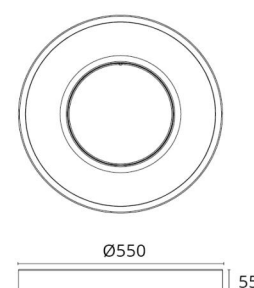

### Montering/anslutning

Montering: Utanpåliggande, Interiör  
 Anslutning: Skruvlös kopplingsplint

### Mått

Längd (mm) L: 550  
 Bredd (mm) W: 550  
 Höjd (mm) H: 55  
 Vikt (kg) brutto/netto: 5.616 / 3.83

### Förpackning

Förpackning mått (mm): 560 x 560 x 65

7 0 2 1 9 8 2 1 4 0 2 0 4