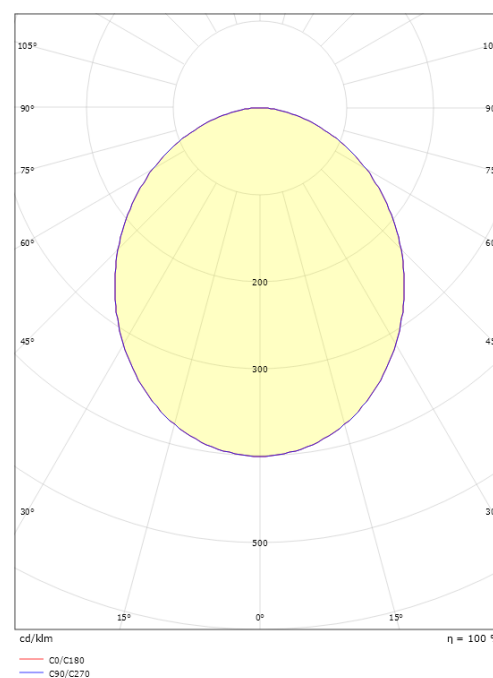

Circulus Maxi Svart 3210lm 4000K Ra>80 Nödbelysning 3 h

Enummer: 7506182
EAN: 7021982140204
SG nummer: 214020

• = Artikeln är normalt ej lagervara, kontakta SG för mer information

Elektrisk

Systemeffekt: 30W
Spänning: 220-240V
Max. armaturer per brytare: B10: 25, B16: 41, C10: 25, C16: 41

Belysningslösning

Ljuskälla: LED
Lumen output: 3210lm
Nödlumen: EM 360 lm
Armaturljusflöde: 107 lm/W
Färgtemperatur: 4000K
Färgtolkningsindex (CRI/Ra): Ra>80
MacAdams faktor: SDCM: 3
Brinntid: L70/B10>100.000
Lägsta omgivningstemperatur: 0°C
Ljusuttag: Direkt
Optik: Opal
Ljusspridning: 100°

Drivdon/Dimming

Typ: Nödbelysning 3 h

Skydd

Isoleringsklass: Klass II

Energi och godkännanden

Innehåller en ljuskälla med energiklass: D
Breeam: Uppfyller Hea 01 för flimmerfritt ljus

Material och finish

Material: Stål
Färg: Svart (RAL 9004)
Avskärmning material: Akryl (PMMA)

Montering/anslutning

Montering: Utanpåliggande, Interiör
Anslutning: Skruvlös kopplingsplint

Mått

Längd (mm) L: 550
Bredd (mm) W: 550
Höjd (mm) H: 55
Vikt (kg) brutto/netto: 5.616 / 3.83

Förpackning

Förpackning mått (mm): 560 x 560 x 65

7 0 2 1 9 8 2 1 4 0 2 0 4