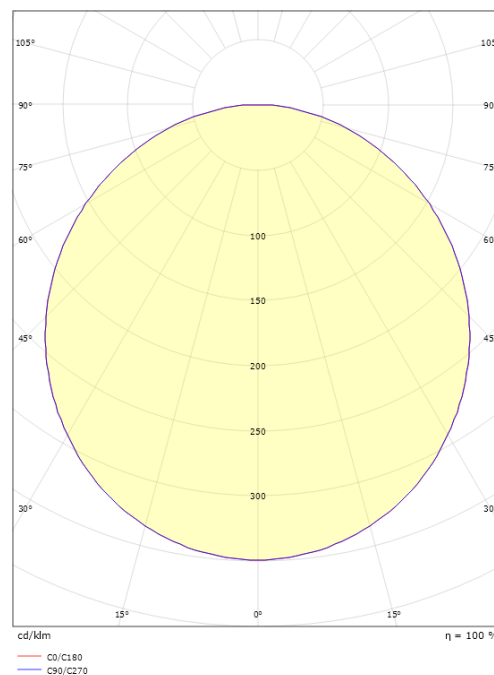

Montering/anslutning

Montering: Upphängd, Interiör
 Anslutning: Skruvlös kopplingsplint

Mått

Höjd (mm) H: 280
 Diameter (mm) D: 360
 Vikt (kg) brutto/netto: 3 / 2.3

Förpackning

Förpackning mått (mm): 370 x 370 x 95

7 0 2 1 9 8 2 1 2 0 0 5 3