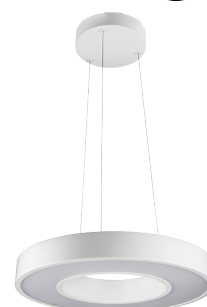

Circulus Pendel Vit 1360lm 2700K Ra>80 Bakkantsdimmer

Enummer: 7503082
 EAN: 7021982120053
 SG nummer: 212005

Elektrisk

Watt: 19W
 Systemeffekt: 18.7W
 Spänning: 220-240V
 Max. armaturer per brytare: B10: 43, B16: 69, C10: 68, C16: 110

Drivdon/Dimming

Typ: Bakkantsdimmer

Skydd

Isoleringsklass: Klass I

Energi och godkännanden

Innehåller en ljuskälla med energiklass: E
 Breeam: Uppfyller Hea 01 för flimmerfritt ljus

Material och finish

Material: Stål
 Färg: Matt vit (RAL 9003)
 Avskärmning material: Akryl (PMMA)

Montering/anslutning

Montering: Upphängd, Interiör
 Anslutning: Skruvlös kopplingsplint

Mått

Höjd (mm) H: 280
 Diameter (mm) D: 360
 Vikt (kg) brutto/netto: 3 / 2.3

Förpackning

Förpackning mått (mm): 370 x 370 x 95