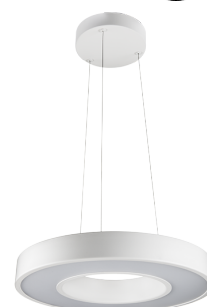

Circulus Pendel Vit 1345lm 3000K Ra>80 Bakkantsdimmer

Enummer: 7503094
 EAN: 7021982120060
 SG nummer: 212006

Elektrisk

Watt: 19W
 Systemeffekt: 18.7W
 Spänning: 220-240V
 Max. armaturer per brytare: B10: 43, B16: 69, C10: 68, C16: 110

Drivdon/Dimming

Typ: Bakkantsdimmer

Skydd

Isoleringsklass: Klass I

Energi och godkännanden

Innehåller en ljuskälla med energiklass: D
 Breeam: Uppfyller Hea 01 för flimmerfritt ljus

Material och finish

Material: Stål
 Färg: Matt vit (RAL 9003)
 Avskärmning material: Akryl (PMMA)

Montering/anslutning

Montering: Upphängd, Interiör
 Anslutning: Skruvlös kopplingsplint

Mått

Höjd (mm) H: 280
 Diameter (mm) D: 360
 Vikt (kg) brutto/netto: 3 / 2.3

Förpackning

Förpackning mått (mm): 370 x 370 x 95