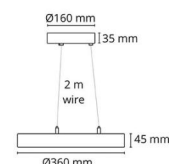

Montering/anslutning

Montering: Upphängd, Interiör
 Anslutning: Skruvlös kopplingsplint

Mått

Höjd (mm) H: 280
 Diameter (mm) D: 360
 Vikt (kg) brutto/netto: 3 / 2.3

Förpackning

Förpackning mått (mm): 370 x 370 x 95