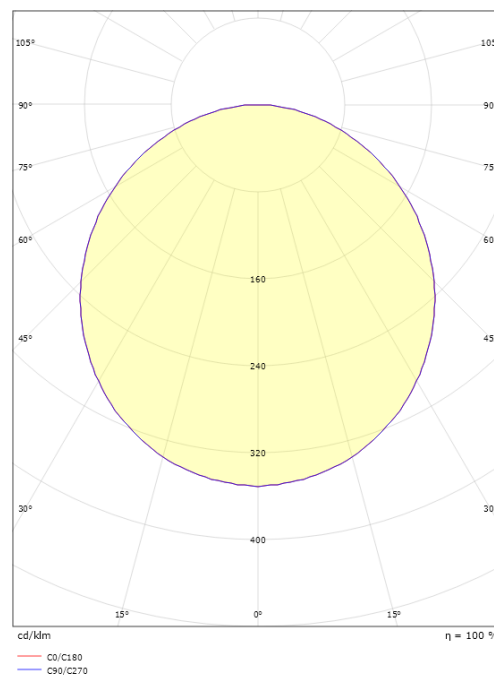

Montering/anslutning

Montering: Upphängd, Interiör
 Anslutning: Skruvlös kopplingsplint

Mått

Höjd (mm) H: 280
 Diameter (mm) D: 360
 Vikt (kg) brutto/netto: 3 / 2.3

Förpackning

Förpackning mått (mm): 370 x 370 x 95

7 0 2 1 9 8 2 1 2 0 0 6 0