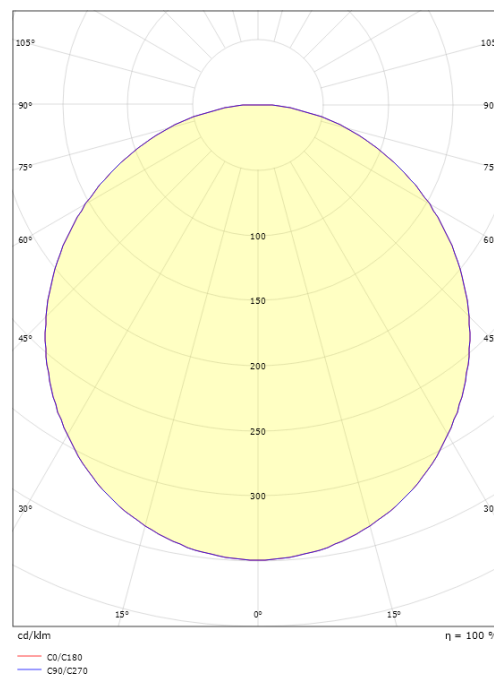

Montering/anslutning

Montering: Upphängd, Interiör
 Anslutning: Skruvlös kopplingsplint

Mått

Höjd (mm) H: 280
 Diameter (mm) D: 360
 Vikt (kg) brutto/netto: 3 / 2.3

Förpackning

Förpackning mått (mm): 370 x 370 x 95

7 0 2 1 9 8 2 1 4 0 0 5 1