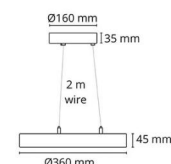

Montering/anslutning

Montering: Upphängd, Interiör
 Anslutning: Skruvlös kopplingsplint

Mått

Höjd (mm) H: 280
 Diameter (mm) D: 360
 Vikt (kg) brutto/netto: 3 / 2.3

Förpackning

Förpackning mått (mm): 370 x 370 x 95