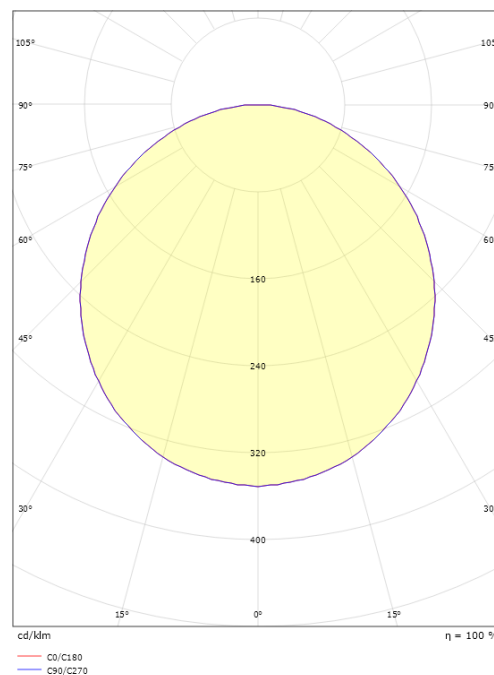

Montering/anslutning

Montering: Upphängd, Interiör
 Anslutning: Skruvlös kopplingsplint

Mått

Höjd (mm) H: 280
 Diameter (mm) D: 360
 Vikt (kg) brutto/netto: 3 / 2.3

Förpackning

Förpackning mått (mm): 370 x 370 x 95

7 0 2 1 9 8 2 1 4 0 0 6 8