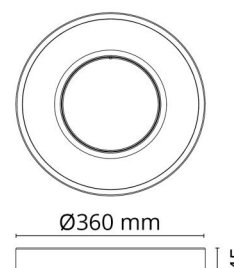

Circulus Vit 1360lm 2700K Ra>80 Bakkantsdimmer

Enummer: 7501848
EAN: 7021982120008
SG nummer: 212000

Elektrisk

Systemeffekt: 19W
Spänning: 220-240V
Max. armaturer per brytare: B10: 43, B16: 69, C10: 68, C16: 110

Belysningslösning

Ljuskälla: LED
Lumen output: 1360lm
Armaturljusflöde: 72 lm/W
Färgtemperatur: 2700K
Färgtolkningsindex (CRI/Ra): Ra>80
MacAdams faktor: SDCM: 3
Brinntid: L80/B10>50.000
Brinntid: L70/B50>100.000
Ljusuttag: Direkt
Optik: Opal
Ljusspridning: 110°
UGR: UGR<25
Fotobiologisk säkerhet: RG 0