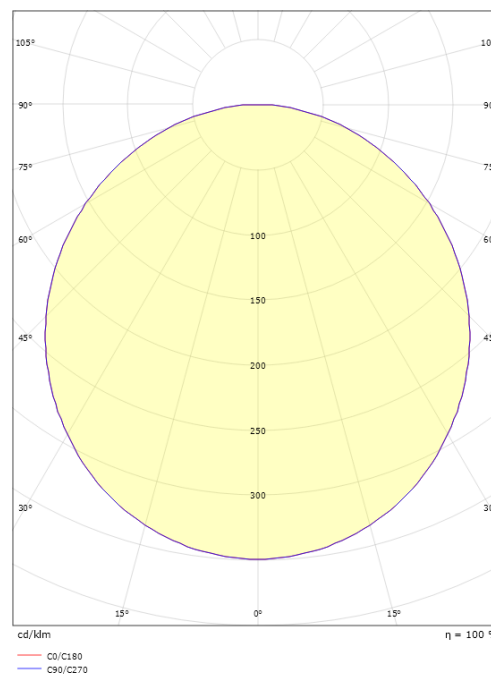

Montering/anslutning

Montering: Utanpåliggande, Interiör
 Anslutning: Skruvlös kopplingsplint

Mått

Höjd (mm) H: 45
 Diameter (mm) D: 360
 Vikt (kg) brutto/netto: 2.52 / 2.1

Förpackning

Förpackning mått (mm): 370 x 370 x 55

7 0 2 1 9 8 2 1 2 0 0 8