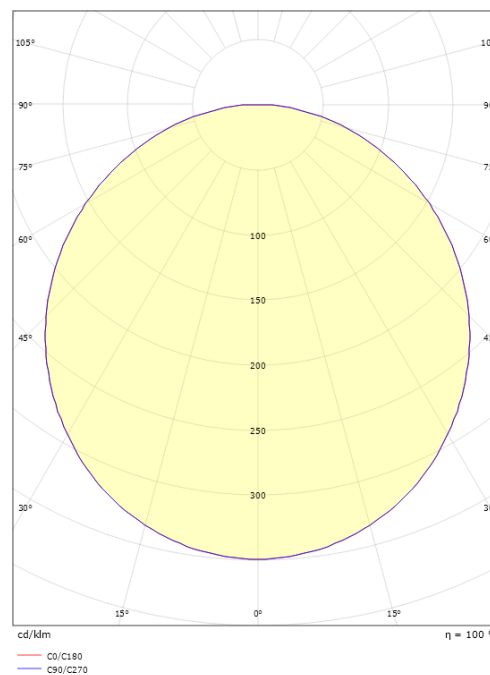

Förpackning

Förpackning mått (mm): 370 x 370 x 55