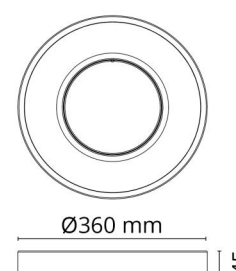

Circulus Borstat stål 1360lm 2700K Ra>80 Bakkantsdimmer

Enummer: 7501849
EAN: 7021982970009
SG nummer: 297000

Elektrisk

Systemeffekt: 19W
Spänning: 220-240V

Belysningslösning

Ljuskälla: LED
Lumen output: 1360lm
Armaturljusflöde: 72 lm/W
Färgtemperatur: 2700K
Färgtolkningsindex (CRI/Ra): Ra>80
MacAdams faktor: SDCM: 3
Brinntid: L80/B10>50.000
Brinntid: L70/B50>100.000
Ljusuttag: Direkt
Optik: Opal
Ljusspridning: 110°
UGR: UGR<25
Fotobiologisk säkerhet: RG 0