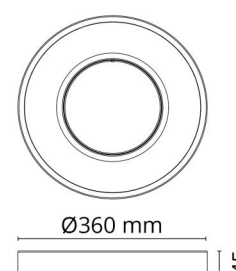

Circulus Svart 1360lm 2700K Ra>80 Bakkantsdimmer

Enummer: 7503072
EAN: 7021982140006
SG nummer: 214000

Elektrisk

Systemeffekt: 19W
Spänning: 220-240V
Max. armaturer per brytare: B10: 43, B16: 69, C10: 68, C16: 110

Belysningslösning

Ljuskälla: LED
Lumen output: 1360lm
Armaturljusflöde: 72 lm/W
Färgtemperatur: 2700K
Färgtolkningsindex (CRI/Ra): Ra>80
MacAdams faktor: SDCM: 3
Brinntid: L80/B10>50.000
Brinntid: L70/B50>100.000
Ljusuttag: Direkt
Optik: Opal
Ljusspridning: 110°
UGR: UGR<25
Fotobiologisk säkerhet: RG 0