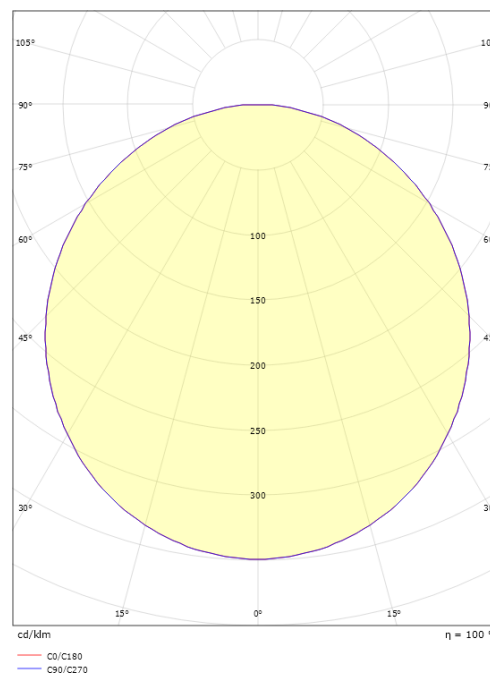

Montering/anslutning

Montering: Utanpåliggande, Interiör
 Anslutning: Skruvlös kopplingsplint

Mått

Höjd (mm) H: 45
 Diameter (mm) D: 360
 Vikt (kg) brutto/netto: 2.52 / 2.1

Förpackning

Förpackning mått (mm): 370 x 370 x 55

7 0 2 1 9 8 2 1 4 0 0 6