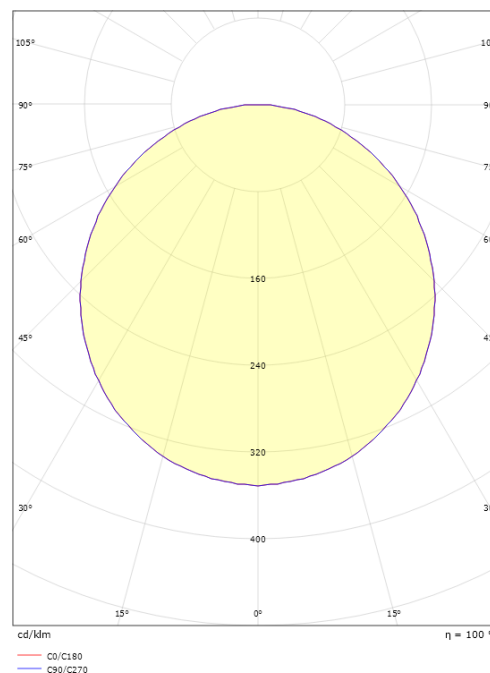

Montering/anslutning

Montering: Utanpåliggande, Interiör
 Anslutning: Skruvlös kopplingsplint

Mått

Höjd (mm) H: 45
 Diameter (mm) D: 360
 Vikt (kg) brutto/netto: 2.52 / 2.1

Förpackning

Förpackning mått (mm): 370 x 370 x 55

7 0 2 1 9 8 2 1 4 0 0 1 3