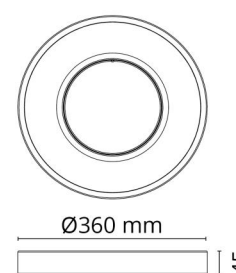

Montering/anslutning

Montering: Utanpåliggande, Interiör
 Anslutning: Skruvlös kopplingsplint

Mått

Höjd (mm) H: 45
 Diameter (mm) D: 360
 Vikt (kg) brutto/netto: 2.52 / 2.1

Förpackning

Förpackning mått (mm): 370 x 370 x 55