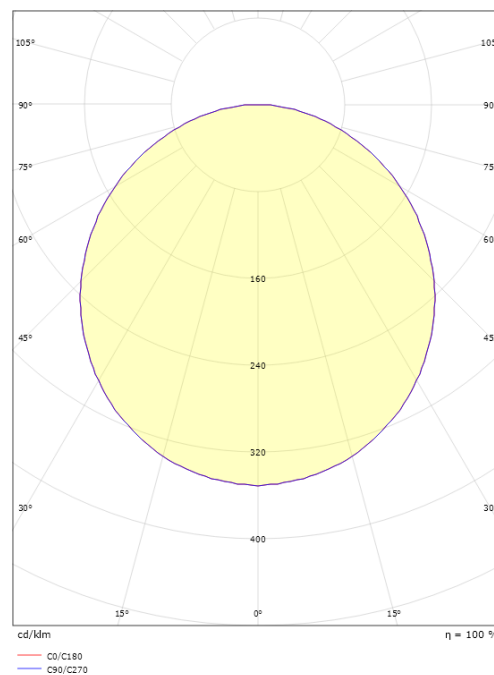

Förpackning

Förpackning mått (mm): 370 x 370 x 55

7 0 2 1 9 8 2 1 2 0 0 4 6