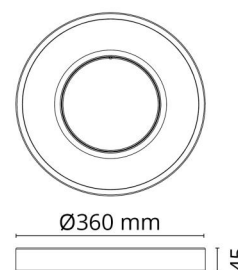

Material och finish

Material: Stål
 Färg: Matt vit (RAL 9003)
 Avskärmning material: Akryl (PMMA)

Montering/anslutning

Montering: Utanpåliggande, Interiör
 Anslutning: Skruvlös kopplingsplint

Mått

Höjd (mm) H: 45
 Diameter (mm) D: 360
 Vikt (kg) brutto/netto: 2.64 / 2.2

Förpackning

Förpackning mått (mm): 370 x 370 x 55

7 0 2 1 9 8 2 1 2 0 0 4 6