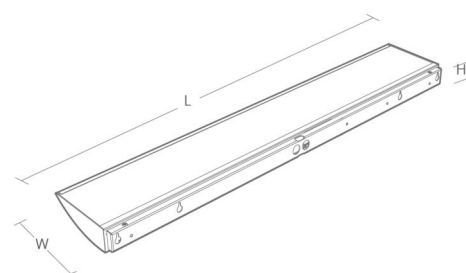

### Montering/anslutning

Montering: Vägg, Interiör  
 Anslutning: Skruvlös kopplingsplint

### Mått

Längd (mm) L: 895  
 Bredd (mm) W: 158  
 Höjd (mm) H: 45  
 Vikt (kg) brutto/netto: 4.2 / 4

### Förpackning

Förpackning mått (mm): 895 x 158 x 450

5 7 0 3 8 2 1 1 7 3 9 7 1