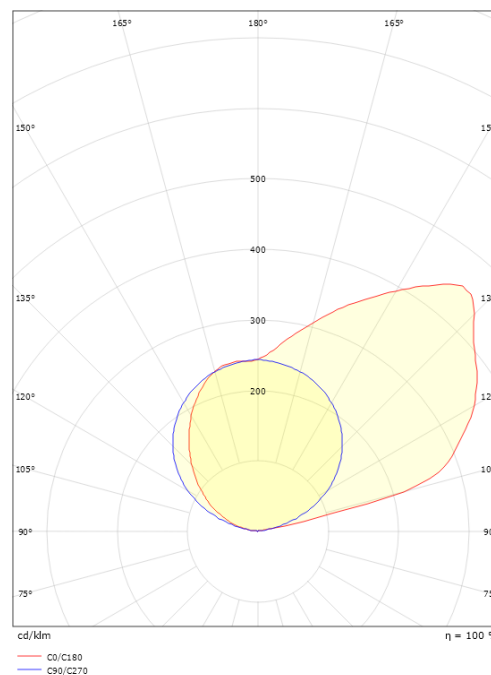

Comfort LED TW 3070lm 2700-6500K Ra>80 Tunable White DALI Type 8

Enummer: 7015266
EAN: 5703821173971
SG nummer: 8246091888

Elektrisk

Systemeffekt: 29W
Spänning: 220-240V
Max. armaturer per brytare: B10: 11, B16: 17, C10: 18, C16: 29

Belysningslösning

Ljuskälla: LED
Lumen output: 3070lm
Armaturljusflöde: 106 lm/W
Färgtemperatur: 2700-6500K
Färgtolkningsindex (CRI/Ra): Ra>80
MacAdams faktor: SDCM: 3
Brinntid: L80/B10>50.000
Ljusuttag: Direkt
Optik: Glas klart

Drivdon/Dimming

Typ: Tunable White DALI Type 8

Skydd

Isoleringsklass: Klass I

Energi och godkännanden

Innehåller en ljuskälla med energiklass: D
Breeam: Uppfyller Hea 01 för flimmerfritt ljus

Material och finish

Material: Stålblåt
Avskärmning material: Härdat glas

Montering/anslutning

Montering: Vägg, Interiör
Anslutning: Skruvlös kopplingsplint

Mått

Längd (mm) L: 895
Bredd (mm) W: 158
Höjd (mm) H: 45
Vikt (kg) brutto/netto: 4.2 / 4

Förpackning

Förpackning mått (mm): 895 x 158 x 450

5 7 0 3 8 2 1 1 7 3 9 7 1