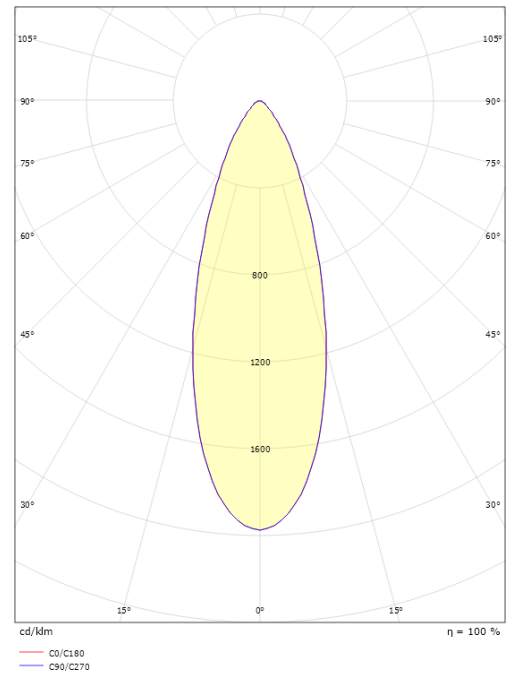

**Förpackning**

Förpackning mått (mm): 995 x 145 x 145

7 0 2 1 9 8 9 1 2 8 1 6 8