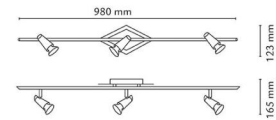

**Material och finish**

Material: Stål  
 Färg: Matt vit (RAL 9003)

**Montering/anslutning**

Montering: Utanpåliggande, Interiör  
 Anslutning: Skruvlös kopplingsplint

**Mått**

Längd (mm) L: 980  
 Bredd (mm) W: 123  
 Höjd (mm) H: 165  
 Vikt (kg) brutto/netto: 1.98 / 1.65

**Förpackning**

Förpackning mått (mm): 995 x 145 x 145

7 0 2 1 9 8 9 1 2 8 1 6 8