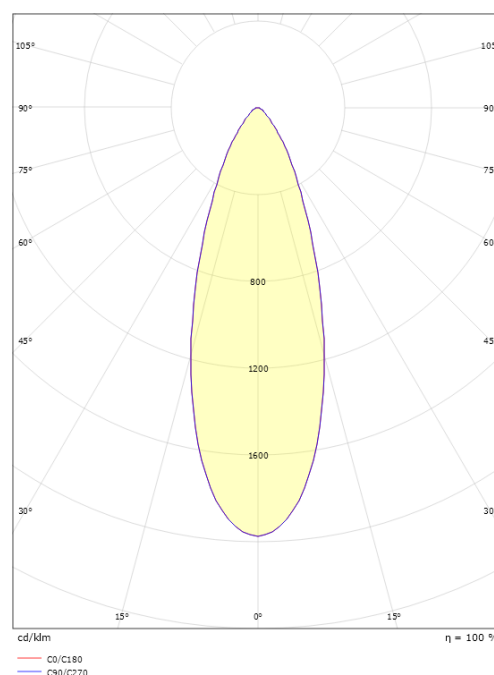

Material: Stål
 Färg: Borstat stål

Montering/anslutning

Montering: Utanpåliggande, Interiör
 Anslutning: Skruvlös kopplingsplint

Mått

Längd (mm) L: 220
 Bredd (mm) W: 220
 Höjd (mm) H: 135
 Vikt (kg) brutto/netto: 2.22 / 1.85

Förpackning

Förpackning mått (mm): 240 x 240 x 125

7 0 2 1 9 8 9 9 7 8 1 5 2