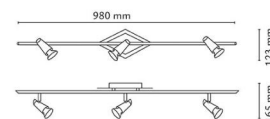

Material: Stål
 Färg: Matt vit (RAL 9003)

Montering/anslutning

Montering: Utanpåliggande, Interiör
 Anslutning: Skruvlös kopplingsplint

Mått

Längd (mm) L: 980
 Bredd (mm) W: 123
 Höjd (mm) H: 165
 Vikt (kg) brutto/netto: 1.98 / 1.65

Förpackning

Förpackning mått (mm): 995 x 145 x 145

7 0 2 1 9 8 9 1 2 8 0 6 9