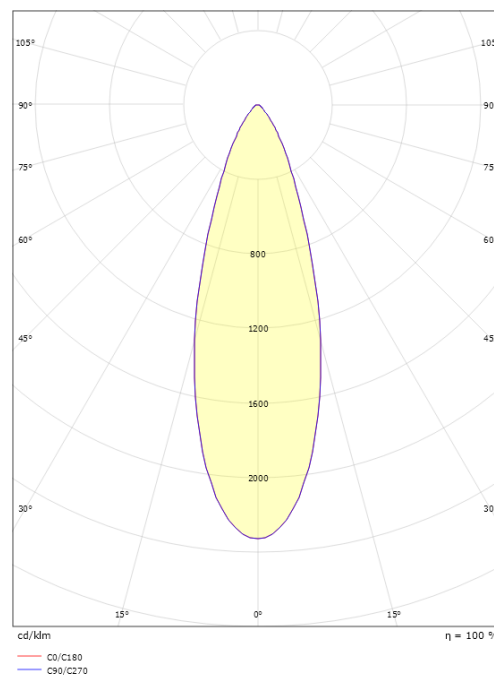

Förpackning

Förpackning mått (mm): 995 x 145 x 145

7 0 2 1 9 8 9 1 2 8 0 6 9