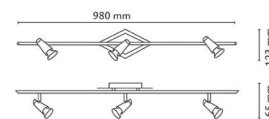

Montering/anslutning

Montering: Utanpåliggande, Interiör
 Anslutning: Skruvlös kopplingsplint

Mått

Längd (mm) L: 980
 Bredd (mm) W: 123
 Höjd (mm) H: 165
 Vikt (kg) brutto/netto: 1,98 / 1,65

Förpackning

Förpackning mått (mm): 995 x 145 x 145