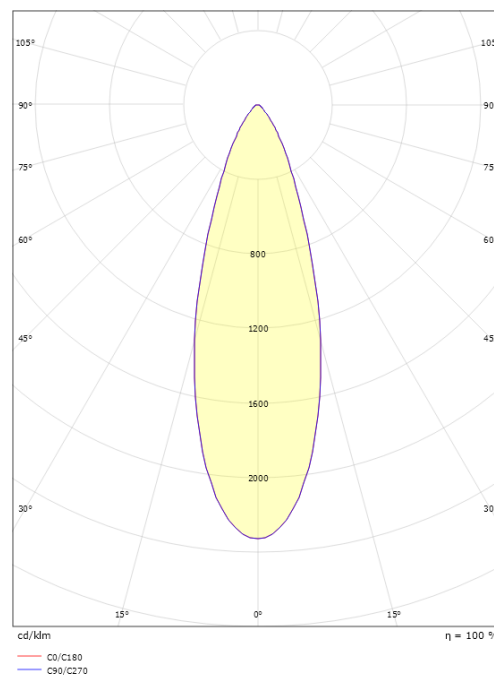

Montering/anslutning

Montering: Utanpåliggande, Interiör
 Anslutning: Skruvlös kopplingsplint

Mått

Längd (mm) L: 980
 Bredd (mm) W: 123
 Höjd (mm) H: 165
 Vikt (kg) brutto/netto: 1,98 / 1,65

Förpackning

Förpackning mått (mm): 995 x 145 x 145

7 0 2 1 9 8 9 9 7 8 0 6 0