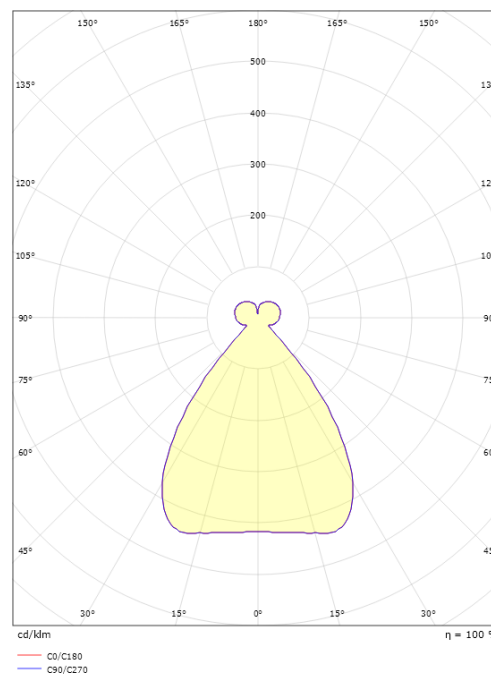

Concido Pendant LED

Concido Pendant LED Vit 5260lm 3000K Ra>80 Ej dimbar

Enummer: 7473086
EAN: 5703821169448
SG nummer: 8246087009
Ersätter: 8246079693

Elektrisk

Systemeffekt: 57W
Spänning: 220-240V
Max. armaturer per brytare: B10: 42, B16: 67, C10: 68, C16: 108

Belysningslösning

Ljuskälla: LED
Lumen output: 5260lm
Armaturljusflöde: 92 lm/W
Färgtemperatur: 3000K
Färgtolkningsindex (CRI/Ra): Ra>80
MacAdams faktor: SDCM: 3
Brinntid: L70/B50>50.000
Ljusuttag: Direkt/Indirekt 75/25%
Optik: Glas opalt
UGR: UGR<22

Drivdon/Dimming

Typ: Ej dimbar

Skydd

Isoleringsklass: Klass I

Energi och godkännanden

Innehåller en ljuskälla med energiklass: D
Breeam: Uppfyller Hea 01 för flimmerfritt ljus

Material och finish

Material: Aluminium
Färg: Vit (RAL 9010, glans 25)
Avskärmning material: Aluminium / Glas

Montering/anslutning

Montering: Upphängd, Interiör
Kabel: Kabel 4x0,75mm² 5,0m hvid

Mått

Höjd (mm) H: 645
Diameter (mm) D: 292
Vikt (kg) brutto/netto: 7.3 / 7.1

Förpackning

Förpackning mått (mm): 392 x 392 x 675

5 7 0 3 8 2 1 1 6 9 4 4 8