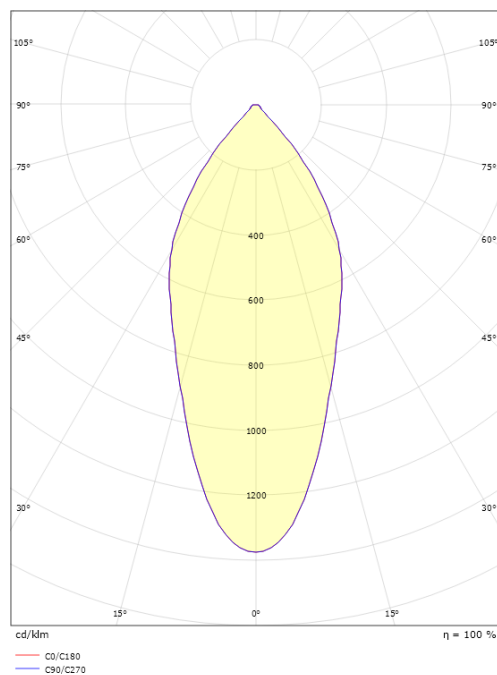

Montering/anslutning

Montering: Utanpåliggande, Interiör / Utomhus
 Anslutning: Skruvlös kopplingsplint

Mått

Längd (mm) L: 132
 Bredd (mm) W: 132
 Höjd (mm) H: 65
 Avstånd till brännbart material (mm): 10mm
 Vikt (kg) brutto/netto: 0.9 / 0.79

Förpackning

Förpackning mått (mm): 140 x 140 x 75

7 0 2 1 9 8 9 0 6 2 1 1 0