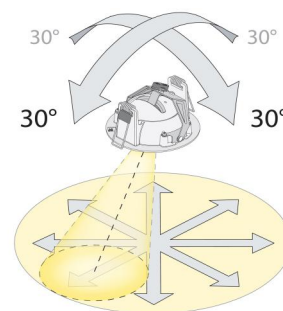

Cube Vit DimToWarm 550lm 2000-2800K Ra>95 Bakkantsdimmer

Enummer: 7467887
EAN: 7021989062110
SG nummer: 906211

Elektrisk

Watt: 6W
Systemeffekt: 7.3W
Spänning: 220-240V

Belysningslösning

Ljuskälla: LED
Lumen output: 550lm
Armaturljusflöde: 75 lm/W
Färgtemperatur: 2000-2800K
Färgtolkningsindex (CRI/Ra): Ra>95
MacAdams faktor: SDCM: 3
Brinntid: L90/B10>50.000
Ljusuttag: Direkt
Optik: Reflektor
Ljusspridning: 42°
UGR: UGR<22

Drivdon/Dimming

Typ: Bakkantsdimmer

Skydd

Isoleringsklass: Klass I

Energi och godkännanden

Innehåller en ljuskälla med energiklass: F
Uppfyller Hea 01 för flimmerfritt ljus

Material och finish

Material: Aluminium och rostfritt stål
Färg: Matt vit (RAL 9003)
Avskärmning material: Härdat glas

Montering/anslutning

Montering: Utanpåliggande, Interiör / Utomhus
Anslutning: Skruvlös kopplingsplint

Mått

Längd (mm) L: 132
Bredd (mm) W: 132
Höjd (mm) H: 65
Avstånd till brännbart material (mm): 10mm
Vikt (kg) brutto/netto: 0.9 / 0.79

Förpackning

Förpackning mått (mm): 140 x 140 x 75

7 0 2 1 9 8 9 0 6 2 1 1 0