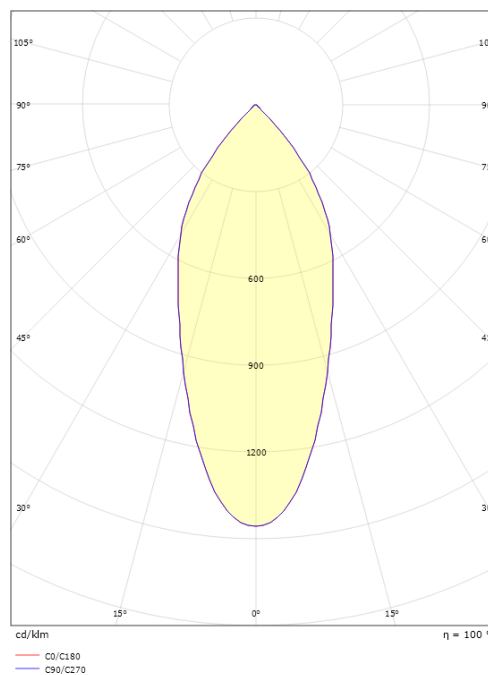

Cube DimToWarm Svart DimToWarm 490lm 2000-2800K Ra>95

Bakkantsdimmer

Enummer: 7467888
EAN: 7021989062134
SG nummer: 906213

Elektrisk

Watt: 6W
Systemeffekt: 7.3W
Spänning: 220-240V

Belysningslösning

Ljuskälla: LED
Lumen output: 490lm
Armaturljusflöde: 67 lm/W
Färgtemperatur: 2000-2800K
Färgtolkningsindex (CRI/Ra): Ra>95
MacAdams faktor: SDCM: 3
Brinntid: L90/B10>50.000
Ljusuttag: Direkt
Optik: Reflektor
Ljusspridning: 42°
UGR: UGR<22

Drivdon/Dimming

Typ: Bakkantsdimmer

Skydd

Isoleringsklass: Klass I

Energi och godkännanden

Innehåller en ljuskälla med energiklass: F
Breeam: Uppfyller Hea 01 för flimmerfritt ljus

Material och finish

Material: Aluminium och rostfritt stål
Färg: Svart (RAL 9004)
Avskärmning material: Härdat glas

Montering/anslutning

Montering: Utanpåliggande, Interiör / Utomhus
Anslutning: Skruvlös kopplingsplint

Mått

Längd (mm) L: 132
Bredd (mm) W: 132
Höjd (mm) H: 65
Avstånd till brännbart material (mm): 10mm
Vikt (kg) brutto/netto: 0.9 / 0.79

Förpackning

Förpackning mått (mm): 140 x 140 x 75

7 0 2 1 9 8 9 0 6 2 1 3 4