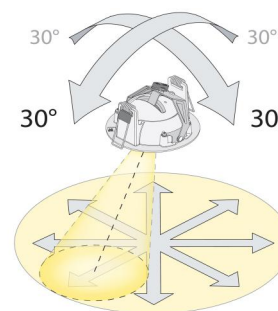

Cube DimToWarm Svart DimToWarm 490lm 2000-2800K Ra>95

Bakkantsdimmer

Enummer: 7467888
EAN: 7021989062134
SG nummer: 906213

Elektrisk

Watt: 6W
Systemeffekt: 7.3W
Spänning: 220-240V

Belysningslösning

Ljuskälla: LED
Lumen output: 490lm
Armaturljusflöde: 67 lm/W
Färgtemperatur: 2000-2800K
Färgtolkningsindex (CRI/Ra): Ra>95
MacAdams faktor: SDCM: 3
Brinntid: L90/B10>50.000
Ljusuttag: Direkt
Optik: Reflektor
Ljusspridning: 42°
UGR: UGR<22

Drivdon/Dimming

Typ: Bakkantsdimmer

Skydd

Isoleringsklass: Klass I

Energi och godkännanden

Innehåller en ljuskälla med energiklass: F
Breeam: Uppfyller Hea 01 för flimmerfritt ljus

Material och finish

Material: Aluminium och rostfritt stål
Färg: Svart (RAL 9004)
Avskärmning material: Härdat glas

Montering/anslutning

Montering: Utanpåliggande, Interiör / Utomhus
Anslutning: Skruvlös kopplingsplint

Mått

Längd (mm) L: 132
Bredd (mm) W: 132
Höjd (mm) H: 65
Avstånd till brännbart material (mm): 10mm
Vikt (kg) brutto/netto: 0.9 / 0.79

Förpackning

Förpackning mått (mm): 140 x 140 x 75

7 0 2 1 9 8 9 0 6 2 1 3 4