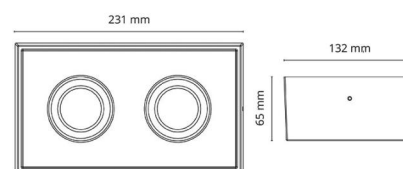

Montering/anslutning

Montering: Utanpåliggande, Interiör / Utomhus
 Anslutning: Skruvlös kopplingsplint

Mått

Längd (mm) L: 231
 Bredd (mm) W: 132
 Höjd (mm) H: 65
 Avstånd till brännbart material (mm): 10mm
 Vikt (kg) brutto/netto: 1.45 / 1.25

Förpackning

Förpackning mått (mm): 240 x 140 x 75

cd/km
 — C0/C180
 — C90/C270

7 0 2 1 9 8 9 0 6 2 3 1 8