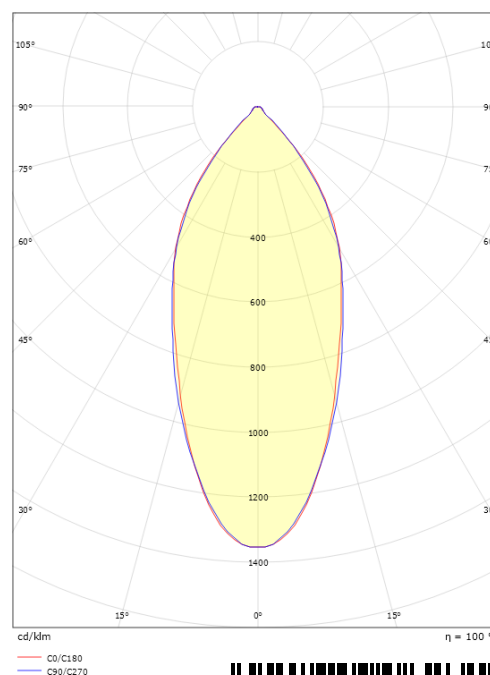

Cube Vit DimToWarm 1100lm 2000-2800K Ra>95 Bakkantsdimmer

Enummer: 7467893
EAN: 7021989062318
SG nummer: 906231

Elektrisk

Watt: 2x6W
Systemeffekt: 14.8W
Spänning: 220-240V

Belysningslösning

Ljuskälla: LED
Lumen output: 1100lm
Armaturljusflöde: 74 lm/W
Färgtemperatur: 2000-2800K
Färgtolkningsindex (CRI/Ra): Ra>95
MacAdams faktor: SDCM: 3
Brinntid: L90/B10>50.000
Ljusuttag: Direkt
Optik: Reflektor
Ljusspridning: 42°
UGR: UGR<22

Drivdon/Dimming

Typ: Bakkantsdimmer

Skydd

Isoleringsklass: Klass I

Energi och godkännanden

Innehåller en ljuskälla med energiklass: F
Breeam: Uppfyller Hea 01 för flimmerfritt ljus

Material och finish

Material: Aluminium och rostfritt stål
Färg: Matt vit (RAL 9003)
Avskärmning material: Härdat glas

Montering/anslutning

Montering: Utanpåliggande, Interiör / Utomhus
Anslutning: Skruvlös kopplingsplint

Mått

Längd (mm) L: 231
Bredd (mm) W: 132
Höjd (mm) H: 65
Avstånd till brännbart material (mm): 10mm
Vikt (kg) brutto/netto: 1.45 / 1.25

Förpackning

Förpackning mått (mm): 240 x 140 x 75

cd/km
— C0/C180
— C90/C270

7 0 2 1 9 8 9 0 6 2 3 1 8