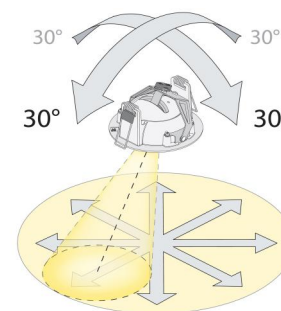

Cube Vit DimToWarm 1100lm 2000-2800K Ra>95 Bakkantsdimmer

Enummer: 7467893
EAN: 7021989062318
SG nummer: 906231

Elektrisk

Watt: 2x6W
Systemeffekt: 14.8W
Spänning: 220-240V

Belysningslösning

Ljuskälla: LED
Lumen output: 1100lm
Armaturljusflöde: 74 lm/W
Färgtemperatur: 2000-2800K
Färgtolkningsindex (CRI/Ra): Ra>95
MacAdams faktor: SDCM: 3
Brinntid: L90/B10>50.000
Ljusuttag: Direkt
Optik: Reflektor
Ljusspridning: 42°
UGR: UGR<22

Drivdon/Dimming

Typ: Bakkantsdimmer

Skydd

Isoleringsklass: Klass I

Energi och godkännanden

Innehåller en ljuskälla med energiklass: F
Breeam: Uppfyller Hea 01 för flimmerfritt ljus

Material och finish

Material: Aluminium och rostfritt stål
Färg: Matt vit (RAL 9003)
Avskärmning material: Härdat glas

Montering/anslutning

Montering: Utanpåliggande, Interiör / Utomhus
Anslutning: Skruvlös kopplingsplint

Mått

Längd (mm) L: 231
Bredd (mm) W: 132
Höjd (mm) H: 65
Avstånd till brännbart material (mm): 10mm
Vikt (kg) brutto/netto: 1.45 / 1.25

Förpackning

Förpackning mått (mm): 240 x 140 x 75

cd/km
— C0/C180
— C90/C270

7 0 2 1 9 8 9 0 6 2 3 1 8