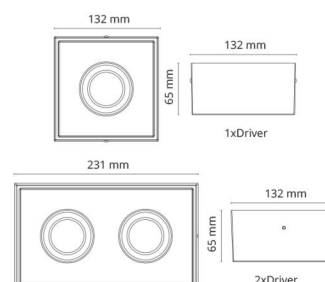

Belysningslösning

Ljuskälla: LED
Lumen output: 580lm
Armaturljusflöde: 73 lm/W
Färgtemperatur: 2700K
Färgtolkningsindex (CRI/Ra): Ra 98
MacAdams faktor: SDCM: 1
Brinntid: L90/B10>100.000
Ljusuttag: Direkt
Optik: Reflektor
Ljusspridning: 42°
UGR: UGR<22