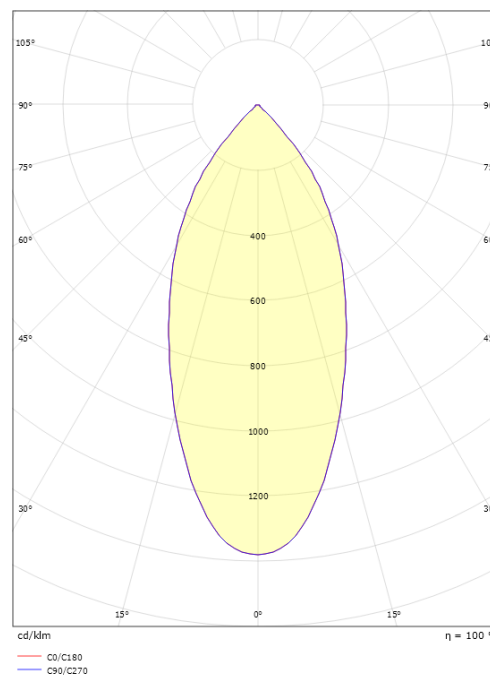

Material: Aluminium
 Färg: Svart (RAL 9004)
 Avskärmning material: Härdat glas

Montering/anslutning

Montering: Interiör / Utomhus
 Anslutning: Skruvlös kopplingsplint

Mått

Längd (mm) L: 132
 Bredd (mm) W: 132
 Höjd (mm) H: 65
 Vikt (kg) brutto/netto: 0.87 / 0.79

Förpackning

Förpackning mått (mm): 140 x 140 x 75

7 0 2 1 9 8 9 0 2 5 4 5 0