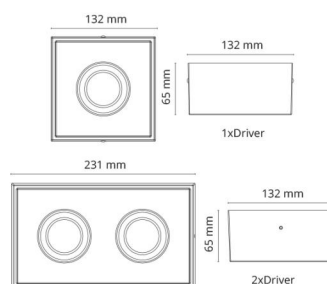

Belysningslösning

Ljuskälla: LED
Lumen output: 1160lm
Armaturljusflöde: 73 lm/W
Färgtemperatur: 2700K
Färgtolkningsindex (CRI/Ra): Ra 98
MacAdams faktor: SDCM: 1
Brinntid: L90/B10>100.000
Ljusuttag: Direkt
Optik: Reflektor
Ljusspridning: 42°
UGR: UGR<22

Drivdon/Dimming

Typ: Bakkantsdimmer

Skydd

Isoleringsklass: Klass I

Energi och godkännanden

Innehåller en ljuskälla med energiklass: F
Breeam: Uppfyller Hea 01 för flimmerfritt ljus
Byggvarubedömning: Ja

Material och finish

Material: Aluminium
Färg: Vit (RAL 9003)
Avskärmning material: Härdat glas

Montering/anslutning

Montering: Interiör / Utomhus
Anslutning: Skruvlös kopplingsplint

Mått

Längd (mm) L: 231
Bredd (mm) W: 132
Höjd (mm) H: 65
Vikt (kg) brutto/netto: 1.47 / 1.25