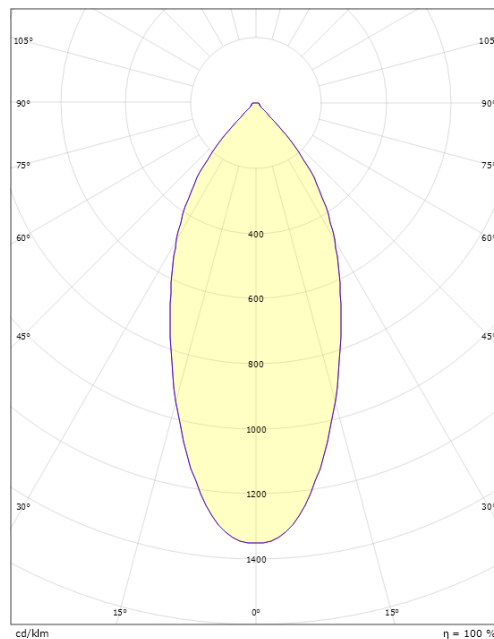

Förpackning

Förpackning mått (mm): 240 x 140 x 75

cd/klm
— C0/C180
— C90/C270
η = 100 %

7 0 2 1 9 8 9 0 2 5 4 8 1