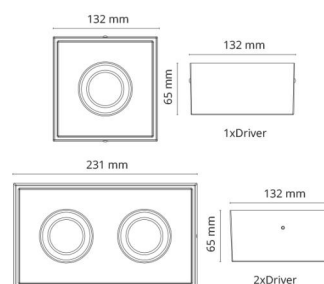

Belysningslösning

Ljuskälla: LED
Lumen output: 1160lm
Armaturljusflöde: 73 lm/W
Färgtemperatur: 2700K
Färgtolkningsindex (CRI/Ra): Ra 98
MacAdams faktor: SDCM: 1
Brinntid: L90/B10>100.000
Ljusuttag: Direkt
Optik: Reflektor
Ljusspridning: 42°
UGR: UGR<22