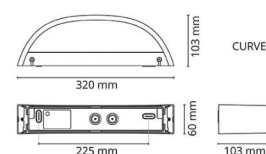

Material och finish

Material: Aluminium
 Färg: Matt vit (RAL 9003)
 Avskärmning material: Härdat glas

Montering/anslutning

Montering: Utanpåliggande, Interiör / Utomhus
 Anslutning: Skruvlös kopplingsplint

Mått

Bredd (mm) W: 320
 Höjd (mm) H: 60
 Djup (D): 103
 Vikt (kg) brutto/netto: 1.68 / 1.4

Förpackning

Förpackning mått (mm): 330 x 120 x 70

7 0 2 1 9 8 6 1 1 3 6 5 5