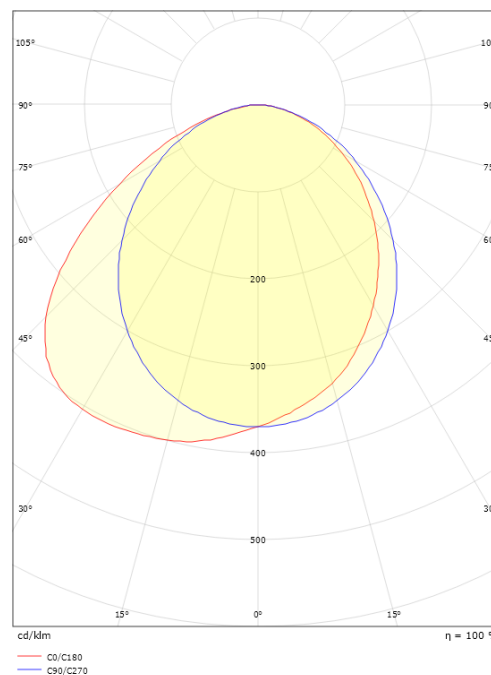

Curve Direct Vit 345lm 2700K Ra>80 Bakkantsdimmer

Enummer: 7703058
EAN: 7021986113655
SG nummer: 611365

Elektrisk

Systemeffekt: 10W
Spänning: 220-240V
Max. armaturer per brytare: B10: 33, B16: 52, C10: 40, C16: 64

Belysningslösning

Ljuskälla: LED
Lumen output: 345lm
Armaturljusflöde: 35 lm/W
Färgtemperatur: 2700K
Färgtolkningsindex (CRI/Ra): Ra>80
MacAdams faktor: SDCM: 3
Brinntid: L70/B10>50.000
Ljusuttag: Direkt
Optik: Glas klart
Ljusspridning: 110°

Drivdon/Dimming

Typ: Bakkantsdimmer

Skydd

Isoleringsklass: Klass I

Energi och godkännanden

Innehåller en ljuskälla med energiklass: E
Uppfyller Hea 01 för flimmerfritt ljus
Breeam: Ja
Byggvarubedömning: Ja

Material och finish

Material: Aluminium
Färg: Matt vit (RAL 9003)
Avskärmning material: Härdat glas

Montering/anslutning

Montering: Utanpåliggande, Interiör / Utomhus
Anslutning: Skruvlös kopplingsplint

Mått

Bredd (mm) W: 320
Höjd (mm) H: 60
Djup (D): 103
Vikt (kg) brutto/netto: 1.68 / 1.4

Förpackning

Förpackning mått (mm): 330 x 120 x 70

7 0 2 1 9 8 6 1 1 3 6 5 5