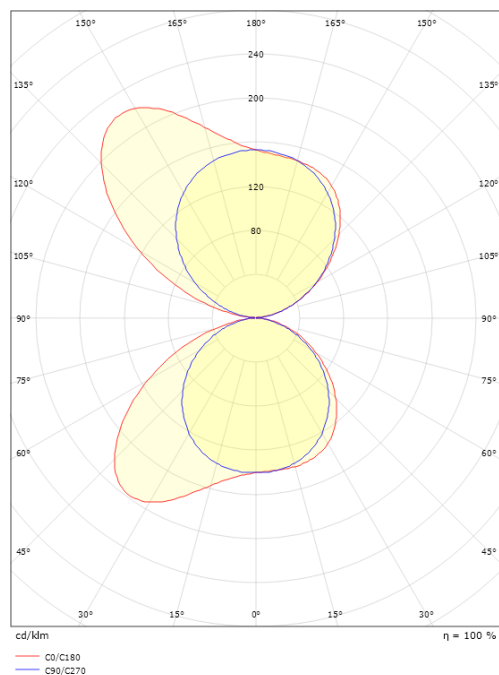

Curve Vit 600lm 3000K Ra>80 Bakkantsdimmer

Enummer: 7702668
EAN: 7021986113419
SG nummer: 611341

Elektrisk

Systemeffekt: 7W
Spänning: 220-240V
Max. armaturer per brytare: B10: 33, B16: 52, C10: 40, C16: 64

Belysningslösning

Ljuskälla: LED
Lumen output: 600lm
Armaturljusflöde: 86 lm/W
Färgtemperatur: 3000K
Färgtolkningsindex (CRI/Ra): Ra>80
MacAdams faktor: SDCM: 3
Brinntid: L70/B10>50.000
Ljusuttag: Direkt
Optik: Glas klart
Ljusspridning: 110°/110°

Drivdon/Dimming

Typ: Bakkantsdimmer

Skydd

Isoleringsklass: Klass I

Energi och godkännanden

Innehåller en ljuskälla med energiklass: C
Breeam: Uppfyller Hea 01 för flimmerfritt ljus
Byggvarubedömning: Ja

Material och finish

Material: Aluminium
Färg: Matt vit (RAL 9003)
Avskärmning material: Härdat glas

Montering/anslutning

Montering: Utanpåliggande, Interiör / Utomhus
Anslutning: Skruvlös kopplingsplint

Mått

Bredd (mm) W: 320
Höjd (mm) H: 60
Djup (D): 103
Vikt (kg) brutto/netto: 1.68 / 1.4

Förpackning

Förpackning mått (mm): 330 x 120 x 70

7 0 2 1 9 8 6 1 1 3 4 1 9