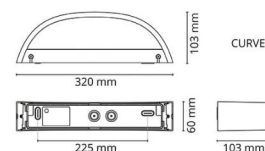

Material: Aluminium
 Färg: Matt vit (RAL 9003)
 Avskärmning material: Härdat glas

Montering/anslutning

Montering: Utanpåliggande, Interiör / Utomhus
 Anslutning: Skruvlös kopplingsplint

Mått

Bredd (mm) W: 320
 Höjd (mm) H: 60
 Djup (D): 103
 Vikt (kg) brutto/netto: 1.68 / 1.4

Förpackning

Förpackning mått (mm): 330 x 120 x 70

7 0 2 1 9 8 6 1 1 3 4 1 9