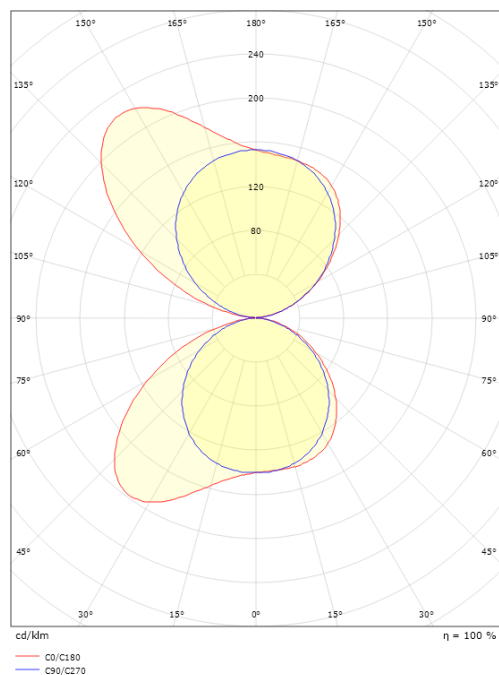

Curve Vit 580lm 2700K Ra>80 Bakkantsdimmer

Enummer: 7702832
EAN: 7021986113402
SG nummer: 611340

Elektrisk

Systemeffekt: 7W
Spänning: 220-240V
Max. armaturer per brytare: B10: 33, B16: 52, C10: 40, C16: 64

Belysningslösning

Ljuskälla: LED
Lumen output: 580lm
Armaturljusflöde: 83 lm/W
Färgtemperatur: 2700K
Färgtolkningsindex (CRI/Ra): Ra>80
MacAdams faktor: SDCM: 3
Brinntid: L70/B10>50.000
Ljusuttag: Direkt
Optik: Glas klart
Ljusspridning: 110°/110°

Drivdon/Dimming

Typ: Bakkantsdimmer

Skydd

Isoleringsklass: Klass I

Energi och godkännanden

Innehåller en ljuskälla med energiklass: E
Breeam: Uppfyller Hea 01 för flimmerfritt ljus
Byggvarubedömning: Ja

Material och finish

Material: Aluminium
Färg: Matt vit (RAL 9003)
Avskärmning material: Härdat glas

Montering/anslutning

Montering: Utanpåliggande, Interiör / Utomhus
Anslutning: Skruvlös kopplingsplint

Mått

Bredd (mm) W: 320
Höjd (mm) H: 60
Djup (D): 103
Vikt (kg) brutto/netto: 1.68 / 1.4

Förpackning

Förpackning mått (mm): 330 x 120 x 70

7 0 2 1 9 8 6 1 1 3 4 0 2