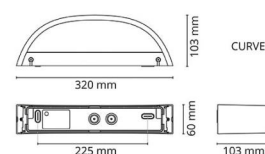

Material: Aluminium
 Färg: Matt vit (RAL 9003)
 Avskärmning material: Härdat glas

Montering/anslutning

Montering: Utanpåliggande, Interiör / Utomhus
 Anslutning: Skruvlös kopplingsplint

Mått

Bredd (mm) W: 320
 Höjd (mm) H: 60
 Djup (D): 103
 Vikt (kg) brutto/netto: 1.68 / 1.4

Förpackning

Förpackning mått (mm): 330 x 120 x 70

7 0 2 1 9 8 6 1 1 3 4 0 2